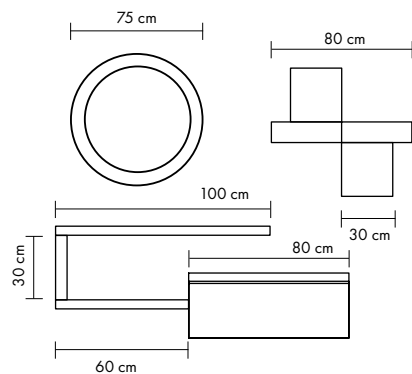

COMP05

p.46-47

Blat 100 / Top 100 / Countertop 100: **2802/21** (x 1)

Suport Metalic / Cavalletto / Metal Easel: **2632** (x 1)

Oglindă / Specchiera / Mirror: **211/EL** (x 1)

Dulăpioare / Pensili / Cabinets: **2611/F94** (x 2) , **2612** (x 1)

Lampa / Lampada / Lamp: **LAMP904207** (x 1)

COMP06

p.48-49

Blat 120 / Top 120 / Countertop 120: **2803/23** (x 2)

Blat 30 / Top 30 / Countertop 30: **2804/23** (x 3)

Oglindă / Specchiera / Mirror: **SPR101** (x 2)

Dulăpioare / Pensili / Cabinets: **2611/F94** (x 2) , **2612** (x 1)

COMP07

p.50-51

Blat 100 / Top 100 / Countertop 100: **2802/21** (x 1)

Blat 60 / Top 60 / Countertop 60: **2800/21** (x 1)

Blat 30 / Top 30 / Countertop 30: **2804/21** (x 1)

Mască / Base / Base Cabinet: **2603/F04** (x 1)

Oglindă / Specchiera / Mirror: **SPR201** (x 1)

Dulăpioare / Pensili / Cabinets: **2611/F04** (x 2) , **2612** (x 1)

COMP08

p.52-53

Blat 120 / Top 120 / Countertop 120: **2803/22** (x 1)

Mască / Base / Base Cabinet: **2600/F95** (x 2)

Oglindă / Specchiera / Mirror: **215/EL** (x 1)

Lampa / Lampada / Lamp: **LAMP906036** (x 2)

Dulăpioare / Pensili / Cabinets: **2611/F94** (x 2) , **2612** (x 3)

COMP09

p.54-55

Blat 100 / Top 100 / Countertop 100: **2802/23** (x 1)

Blat 60 / Top 60 / Countertop 60: **2800/23** (x 1)

Blat 30 / Top 30 / Countertop 30: **2804/23** (x 1)

Mască / Base / Base Cabinet: **2601/F05** (x 1)

Oglindă / Specchiera / Mirror: **SPR101** (x 1)

Dulăpioare / Pensili / Cabinets: **2610/F05** (x 2) , **2612** (x 2)