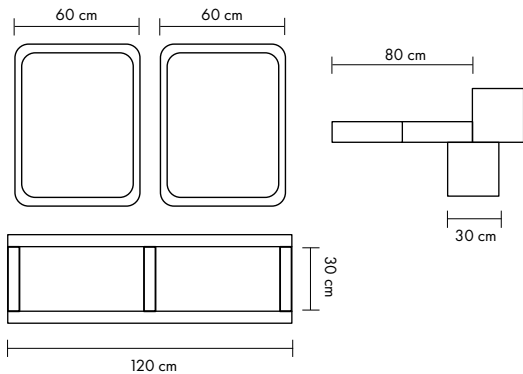

COMP05

p.46-47

Blat 100 / Top 100 / Countertop 100: **2802/21** (x 1)

Suport Metalic / Cavalletto / Metal Easel: **2632** (x 1)

Oglindă / Specchiera / Mirror: **211/EL** (x 1)

Dulăpioare / Pensili / Cabinets: **2611/F94** (x 2) , **2612** (x 1)

Lampa / Lampada / Lamp: **LAMP904207** (x 1)

COMP06

p.48-49

Blat 120 / Top 120 / Countertop 120: **2803/23** (x 2)

Blat 30 / Top 30 / Countertop 30: **2804/23** (x 3)

Oglindă / Specchiera / Mirror: **SPR101** (x 2)

Dulăpioare / Pensili / Cabinets: **2611/F94** (x 2) , **2612** (x 1)

COMP07

p.50-51

Blat 100 / Top 100 / Countertop 100: **2802/21** (x 1)

Blat 60 / Top 60 / Countertop 60: **2800/21** (x 1)

Blat 30 / Top 30 / Countertop 30: **2804/21** (x 1)

Mască / Base / Base Cabinet: **2603/F04** (x 1)

Oglindă / Specchiera / Mirror: **SPR201** (x 1)

Dulăpioare / Pensili / Cabinets: **2611/F04** (x 2) , **2612** (x 1)

COMP08

p.52-53

Blat 120 / Top 120 / Countertop 120: **2803/22** (x 1)

Mască / Base / Base Cabinet: **2600/F95** (x 2)

Oglindă / Specchiera / Mirror: **215/EL** (x 1)

Lampa / Lampada / Lamp: **LAMP906036** (x 2)

Dulăpioare / Pensili / Cabinets: **2611/F94** (x 2) , **2612** (x 3)

COMP09

p.54-55

Blat 100 / Top 100 / Countertop 100: **2802/23** (x 1)

Blat 60 / Top 60 / Countertop 60: **2800/23** (x 1)

Blat 30 / Top 30 / Countertop 30: **2804/23** (x 1)

Mască / Base / Base Cabinet: **2601/F05** (x 1)

Oglindă / Specchiera / Mirror: **SPR101** (x 1)

Dulăpioare / Pensili / Cabinets: **2610/F05** (x 2) , **2612** (x 2)