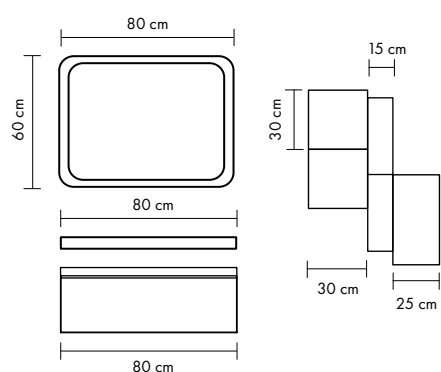

COMP02

p.40-41

Blat 80 / Top 80 / Countertop 80: **2801/22 (x 1)**

Mască / Base / Base Cabinet: **2603/F00 (x 1)**

Oglindă / Specchiera / Mirror: **SPR101 (x 1)**

Dulăpioare / Pensili / Cabinets: **2610/F10 (x 1)** , **2612 (x 1)**
2611/F94 (x 2)