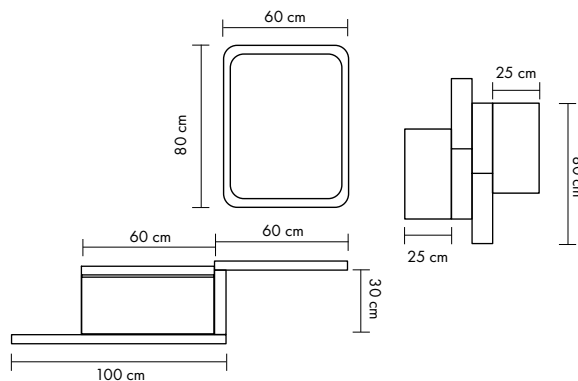

COMP05

p.46-47

Blat 100 / Top 100 / Countertop 100: **2802/21** (x 1)

Suport Metalic / Cavalletto / Metal Easel: **2632** (x 1)

Oglindă / Specchiera / Mirror: **211/EL** (x 1)

Dulăpioare / Pensili / Cabinets: **2611/F94** (x 2) , **2612** (x 1)

Lampa / Lampada / Lamp: **LAMP904207** (x 1)

COMP06

p.48-49

Blat 120 / Top 120 / Countertop 120: **2803/23** (x 2)

Blat 30 / Top 30 / Countertop 30: **2804/23** (x 3)

Oglindă / Specchiera / Mirror: **SPR101** (x 2)

Dulăpioare / Pensili / Cabinets: **2611/F94** (x 2) , **2612** (x 1)

COMP07

p.50-51

Blat 100 / Top 100 / Countertop 100: **2802/21** (x 1)

Blat 60 / Top 60 / Countertop 60: **2800/21** (x 1)

Blat 30 / Top 30 / Countertop 30: **2804/21** (x 1)

Mască / Base / Base Cabinet: **2603/F04** (x 1)

Oglindă / Specchiera / Mirror: **SPR201** (x 1)

Dulăpioare / Pensili / Cabinets: **2611/F04** (x 2) , **2612** (x 1)

COMP08

p.52-53

Blat 120 / Top 120 / Countertop 120: **2803/22** (x 1)

Mască / Base / Base Cabinet: **2600/F95** (x 2)

Oglindă / Specchiera / Mirror: **215/EL** (x 1)

Lampa / Lampada / Lamp: **LAMP906036** (x 2)

Dulăpioare / Pensili / Cabinets: **2611/F94** (x 2) , **2612** (x 3)

COMP09

p.54-55

Blat 100 / Top 100 / Countertop 100: **2802/23** (x 1)

Blat 60 / Top 60 / Countertop 60: **2800/23** (x 1)

Blat 30 / Top 30 / Countertop 30: **2804/23** (x 1)

Mască / Base / Base Cabinet: **2601/F05** (x 1)

Oglindă / Specchiera / Mirror: **SPR101** (x 1)

Dulăpioare / Pensili / Cabinets: **2610/F05** (x 2) , **2612** (x 2)