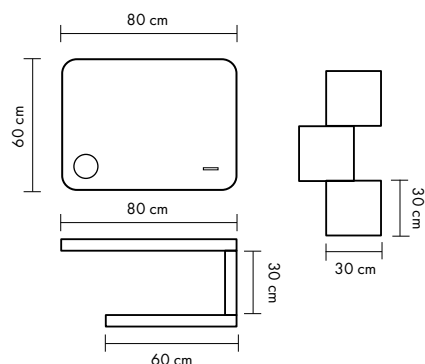

LINEA

COMP01

p.38-39

Blat 80 / Top 80 / Countertop 80: **2801/23 (x 1)**

Blat 60 / Top 60 / Countertop 60: **2800/23 (x 1)**

Blat 30 / Top 30 / Countertop 30: **2804/23 (x 1)**

Oglindă / Specchiera / Mirror: **SPR204 (x 1)**

Dulăpioare / Pensili / Cabinets: **2611/F94 (x 3)**