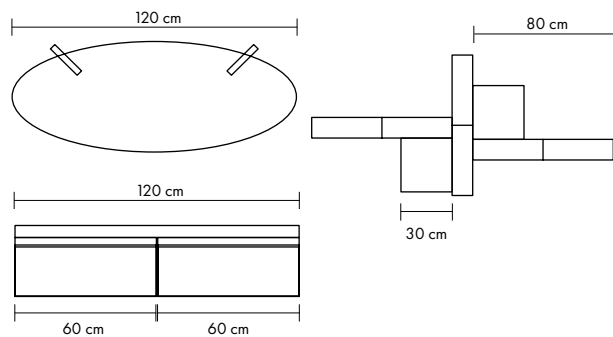

COMP05

p.46-47

Blat 100 / Top 100 / Countertop 100: **2802/21** (x 1)

Suport Metalic / Cavalletto / Metal Easel: **2632** (x 1)

Oglindă / Specchiera / Mirror: **211/EL** (x 1)

Dulăpioare / Pensili / Cabinets: **2611/F94** (x 2) , **2612** (x 1)

Lampa / Lampada / Lamp: **LAMP904207** (x 1)

COMP06

p.48-49

Blat 120 / Top 120 / Countertop 120: **2803/23** (x 2)

Blat 30 / Top 30 / Countertop 30: **2804/23** (x 3)

Oglindă / Specchiera / Mirror: **SPR101** (x 2)

Dulăpioare / Pensili / Cabinets: **2611/F94** (x 2) , **2612** (x 1)

COMP07

p.50-51

Blat 100 / Top 100 / Countertop 100: **2802/21** (x 1)

Blat 60 / Top 60 / Countertop 60: **2800/21** (x 1)

Blat 30 / Top 30 / Countertop 30: **2804/21** (x 1)

Mască / Base / Base Cabinet: **2603/F04** (x 1)

Oglindă / Specchiera / Mirror: **SPR201** (x 1)

Dulăpioare / Pensili / Cabinets: **2611/F04** (x 2) , **2612** (x 1)

COMP08

p.52-53

Blat 120 / Top 120 / Countertop 120: **2803/22** (x 1)

Mască / Base / Base Cabinet: **2600/F95** (x 2)

Oglindă / Specchiera / Mirror: **215/EL** (x 1)

Lampa / Lampada / Lamp: **LAMP906036** (x 2)

Dulăpioare / Pensili / Cabinets: **2611/F94** (x 2) , **2612** (x 3)

COMP09

p.54-55

Blat 100 / Top 100 / Countertop 100: **2802/23** (x 1)

Blat 60 / Top 60 / Countertop 60: **2800/23** (x 1)

Blat 30 / Top 30 / Countertop 30: **2804/23** (x 1)

Mască / Base / Base Cabinet: **2601/F05** (x 1)

Oglindă / Specchiera / Mirror: **SPR101** (x 1)

Dulăpioare / Pensili / Cabinets: **2610/F05** (x 2) , **2612** (x 2)