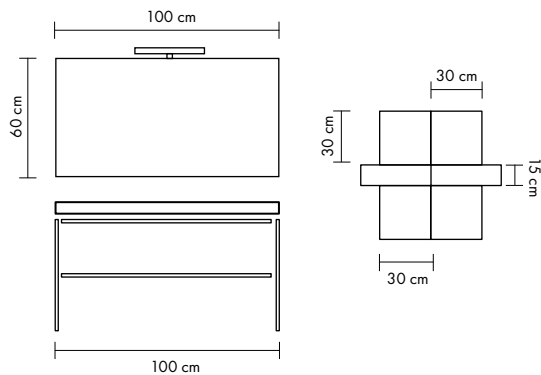

COMP05

p.46-47

Blat 100 / Top 100 / Countertop 100: **2802/21** (x 1)

Suport Metalic / Cavalletto / Metal Easel: **2632** (x 1)

Oglindă / Specchiera / Mirror: **211/EL** (x 1)

Dulăpioare / Pensili / Cabinets: **2611/F94** (x 2) , **2612** (x 1)

Lampa / Lampada / Lamp: **LAMP904207** (x 1)

COMP06

p.48-49

Blat 120 / Top 120 / Countertop 120: **2803/23** (x 2)

Blat 30 / Top 30 / Countertop 30: **2804/23** (x 3)

Oglindă / Specchiera / Mirror: **SPR101** (x 2)

Dulăpioare / Pensili / Cabinets: **2611/F94** (x 2) , **2612** (x 1)

COMP07

p.50-51

Blat 100 / Top 100 / Countertop 100: **2802/21** (x 1)

Blat 60 / Top 60 / Countertop 60: **2800/21** (x 1)

Blat 30 / Top 30 / Countertop 30: **2804/21** (x 1)

Mască / Base / Base Cabinet: **2603/F04** (x 1)

Oglindă / Specchiera / Mirror: **SPR201** (x 1)

Dulăpioare / Pensili / Cabinets: **2611/F04** (x 2) , **2612** (x 1)

COMP08

p.52-53

Blat 120 / Top 120 / Countertop 120: **2803/22** (x 1)

Mască / Base / Base Cabinet: **2600/F95** (x 2)

Oglindă / Specchiera / Mirror: **215/EL** (x 1)

Lampa / Lampada / Lamp: **LAMP906036** (x 2)

Dulăpioare / Pensili / Cabinets: **2611/F94** (x 2) , **2612** (x 3)

COMP09

p.54-55

Blat 100 / Top 100 / Countertop 100: **2802/23** (x 1)

Blat 60 / Top 60 / Countertop 60: **2800/23** (x 1)

Blat 30 / Top 30 / Countertop 30: **2804/23** (x 1)

Mască / Base / Base Cabinet: **2601/F05** (x 1)

Oglindă / Specchiera / Mirror: **SPR101** (x 1)

Dulăpioare / Pensili / Cabinets: **2610/F05** (x 2) , **2612** (x 2)