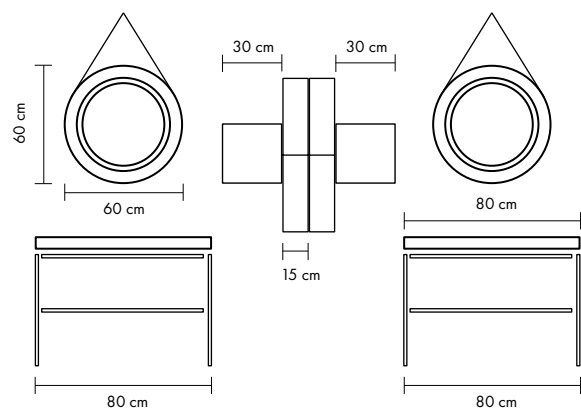

Dulăpioare / Pensili / Cabinets: **2610/F10 (x 1)** , **2612 (x 1)**
2611/F94 (x 2)

COMP03

p.42-43

Blat 100 / Top 100 / Countertop 100: **2802/21 (x 1)**

Mască / Base / Base Cabinet: **2601/F98 (x 1)**

Oglindă / Specchiera / Mirror: **SPR202 (x 1)**

Dulăpioare / Pensili / Cabinets: **2611/F98 (x 2)** , **2612 (x 2)**

COMP04

p.44-45

Blat 80 / Top 80 / Countertop 80: **2801/23 (x 2)**

Suport Metalic / Cavalletto / Metal Easel: **2631 (x 2)**

Oglindă / Specchiera / Mirror: **SPR205 (x 2)**