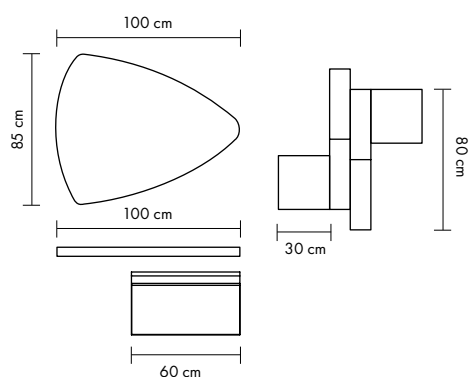

COMP03

p.42-43

Blat 100 / Top 100 / Countertop 100: **2802/21 (x 1)**

Mască / Base / Base Cabinet: **2601/F98 (x 1)**

Oglindă / Specchiera / Mirror: **SPR202 (x 1)**

Dulăpioare / Pensili / Cabinets: **2611/F98 (x 2)** , **2612 (x 2)**