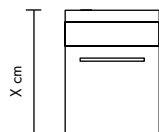

PERLA COMP01

Mic, dar flexibil. Lavoarul Perla poate fi așezat fie spre dreapta, fie spre stângă, pentru a răspunde limitărilor unei băi de mici dimensiuni.

Piccolo ma flessibile. Il lavabo Perla può essere posizionato sia a destra che a sinistra, per soddisfare i limiti di un piccolo bagno.

Small but flexible. The Perla washbasin can be placed either to the right or to the left, to meet the limitations of a small bathroom.

Deși are dimensiuni reduse, mobilierul Perla dispune de spații de depozitare la interior și pe etajera oglinzii.

I mobili Perla hanno spazi contenitivi all'interno della base e sul ripiano dello specchio.

Although small in size, Perla furniture has storage spaces inside and on the mirror shelf.

PERLA

42 cm

COMP01

p.184-185

PERLA	[RO] DESCRIERE [IT] DESCRIZIONE [EN] DESCRIPTION	ART.						
		Rovere Bianco	Rovere Fumo	Rovere Scuro	Rovere Grigio	-	-	-
 42 x 104.5 x 23 cm 16 kg 0.051 m ³	Mască cu lavoar și oglindă cu poliță.							
	Base con lavabo e specchiera con mensola.	4150	4250	4350	4450			
Base furniture with ceramic washbasin and mirror with shelf.	5945846065590	5945846065606	5945846065613	5945846074677				