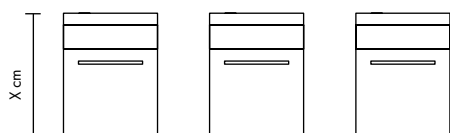

Small but flexible. The Perla washbasin can be placed either to the right or to the left, to meet the limitations of a small bathroom.

Deși are dimensiuni reduse, mobilierul Perla dispune de spații de depozitare la interior și pe etajera oglinzii.

I mobili Perla hanno spazi contenitivi all'interno della base e sul ripiano dello specchio.

Although small in size, Perla furniture has storage spaces inside and on the mirror shelf.

PERLA

42 cm

COMP01

p.184-185

Mască cu lavoar + Oglindă cu poliță / Base con lavabo e specchiera con mensola / Base furniture with washbasin and mirror with shelf: **4250 (x 1)**

42 cm

42 cm

42 cm

COMP02

p.186-187

Mască cu lavoar + Oglindă cu poliță / Base con lavabo e specchiera con mensola / Base furniture with washbasin and mirror with shelf: **4450 (x 3)**

PERLA	[RO] DESCRIERE [IT] DESCRIZIONE [EN] DESCRIPTION	ART.						
		Rovere Bianco	Rovere Fumo	Rovere Scuro	Rovere Grigio	-	-	-
 42 x 104.5 x 23 cm 16 kg 0.051 m ³	Mască cu lavoar și oglindă cu poliță.							
	Base con lavabo e specchiera con mensola.	4150	4250	4350	4450			
Base furniture with ceramic washbasin and mirror with shelf.	5945846065590	5945846065606	5945846065613	5945846074677				