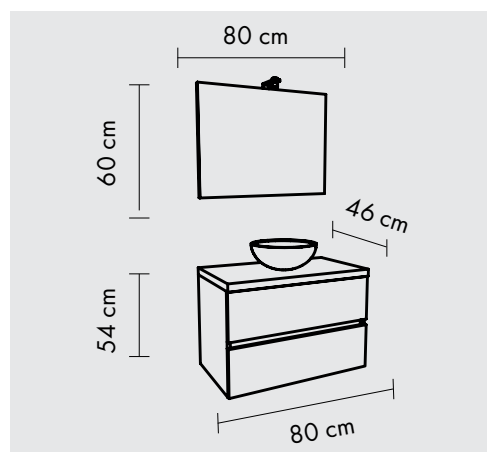

CITY80/F00/22

Important:
Comenzile se fac numai pentru un singur articol pe palet. Baza și blatul - o singură cutie.

Bază suspendată cu două sertare, cu blat 80 cm, și Oglindă 80x60 cm cu lampă Led.

Finisaj: Alb Lucios + Blat Rovere Fossile

EAN: 5945846299100

Multiplu de comandă: 6 buc.