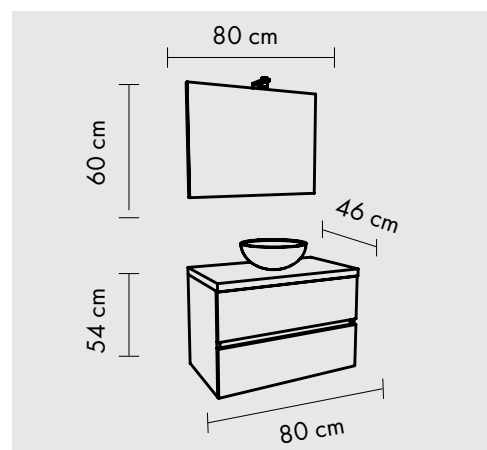

Baza și blatul - o singură cutie.

Bază suspendată cu două sertare, cu blat 80 cm, și Oglindă 80x60 cm cu lampă Led.

Finisaj: Alb Lucios + Blat Rovere Naturalle

EAN: 5945846299124

Multiplu de comandă: 6 buc.

Lavoar monobloc cu formă ovală, practic și potrivit pentru a fi combinat cu orice mobilier.

LAVOARE CERAMICE PENTRU BLAT

MODEL: OVAL

SPECIFICAȚII TEHNICE:

Lățime: 59 CM

Înălțime: 21,50 CM

Adâncime: 39 CM

COD:

LAV907122

EAN:

5945846299247

DESCRIERE:

Lavoar cu formă ovală din ceramică albă, pentru blat.

MODEL: DREPTUNGHIULAR

SPECIFICAȚII TEHNICE:

Lățime: 51 CM

Înălțime: 14,5 CM

Adâncime: 43 CM

COD:

LAV907120

EAN:

5945846299223

DESCRIERE:

Lavoar cu formă dreptunghiulara din ceramică albă, pentru blat.