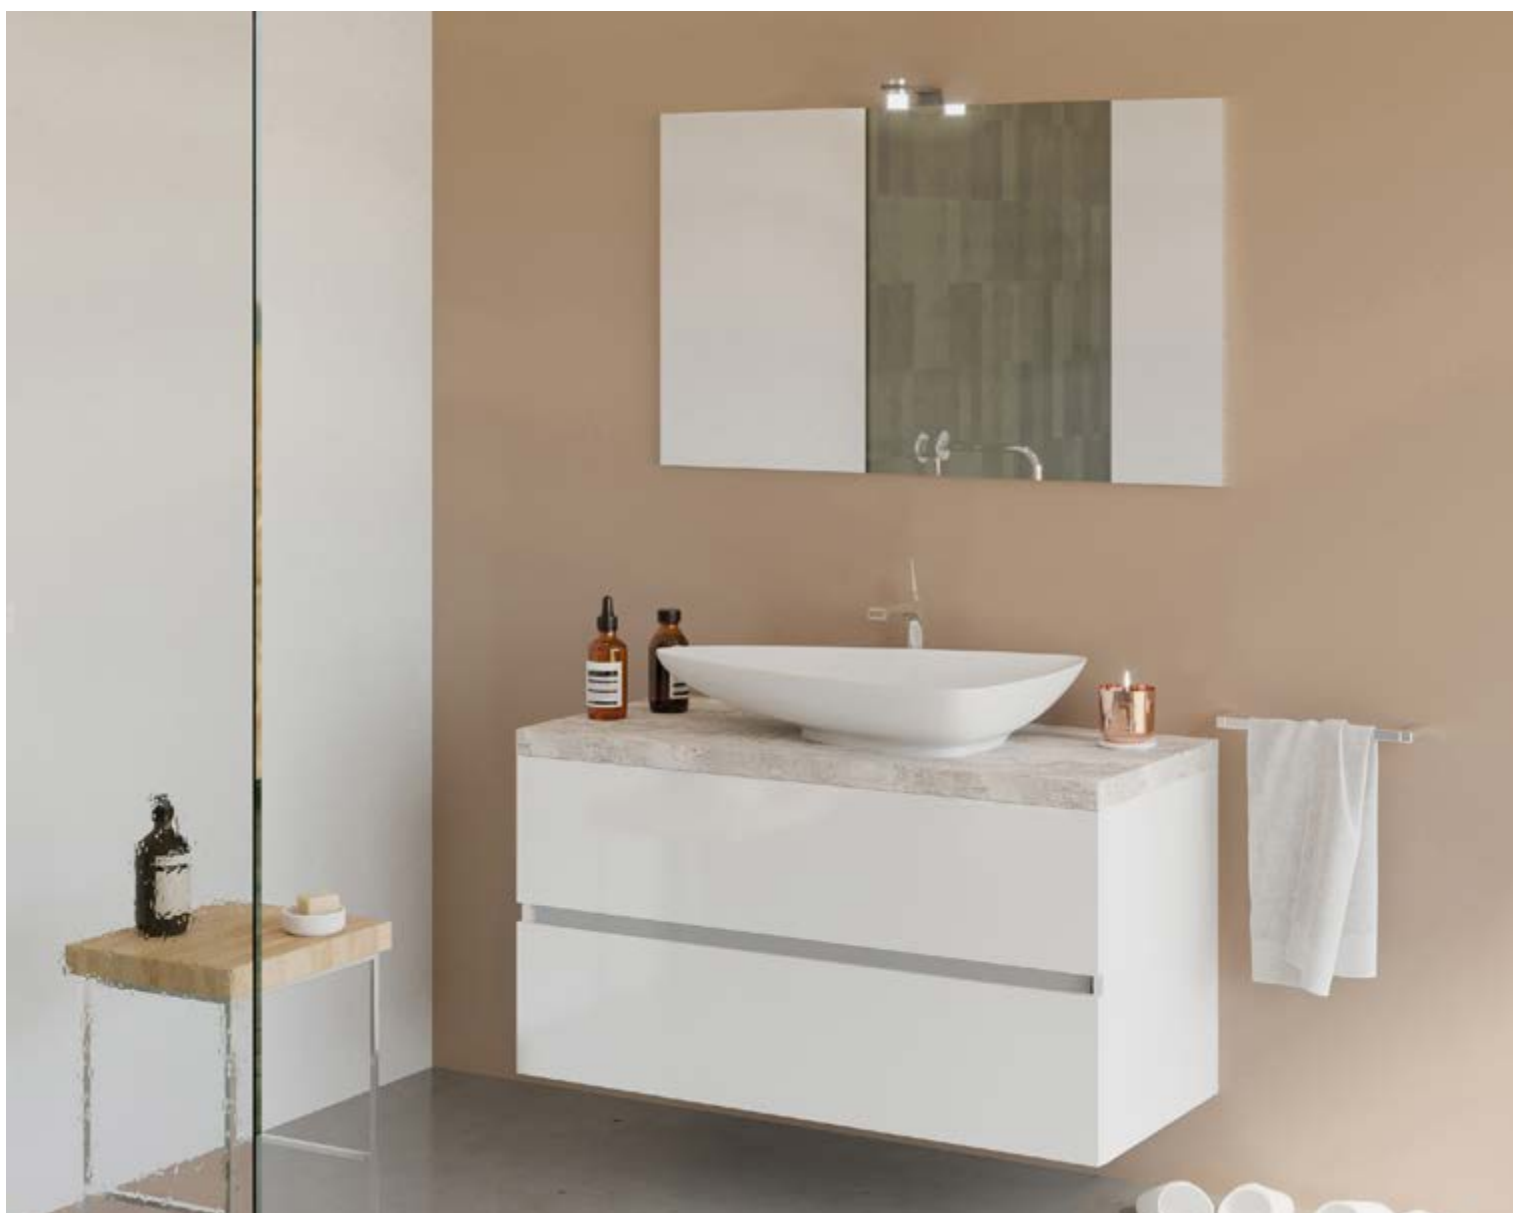

Bază suspendată cu două sertare, cu blat 80 cm, și Oglindă 80x60 cm cu lampă Led.

Finisaj: Alb Lucios + Blat Rovere Fossile

EAN: 5945846299100

Multiplu de comandă: 6 buc.

CITY80/F00/23

Important:

Comenzile se fac numai pentru un singur articol pe palet.

Baza și blatul - o singură cutie.

Bază suspendată cu două sertare, cu blat 80 cm, și Oglindă 80x60 cm cu lampă Led.

Finisaj: Alb Lucios + Blat Rovere Naturalle

EAN: 5945846299124

Multiplu de comandă: 6 buc.

CITY100/F00/21

Important:

Comenzile se fac numai pentru un singur articol pe palet.

Baza și blatul - o singură cutie.

Bază suspendată cu două sertare, cu blat 100 cm, și Oglindă 100x60 cm cu lampă Led.

Finisaj: Alb Lucios +Blat Beton

EAN: 5945846299162

Multiplu de comandă: 3 buc.

CITY100/RB/21

Important:

Comenzile se fac numai pentru un singur articol pe palet.

Baza și blatul - o singură cutie.

Bază suspendată cu două sertare, cu blat 100 cm, și Oglindă 100x60 cm cu lampă Led.