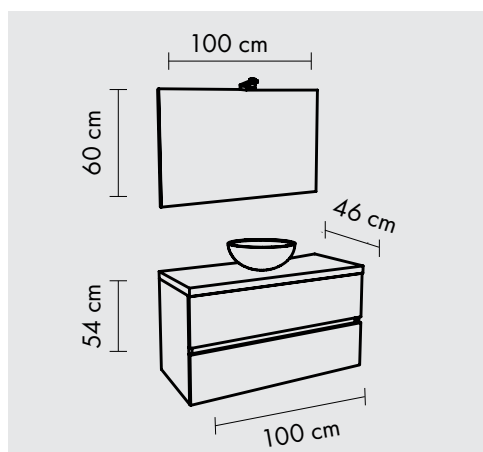

Bază suspendată cu două sertare, cu blat 100 cm, și Oglindă 100x60 cm cu lampă Led.

Finisaj: Alb Lucios +Blat Beton

EAN: 5945846299162

Multiplu de comandă: 3 buc.