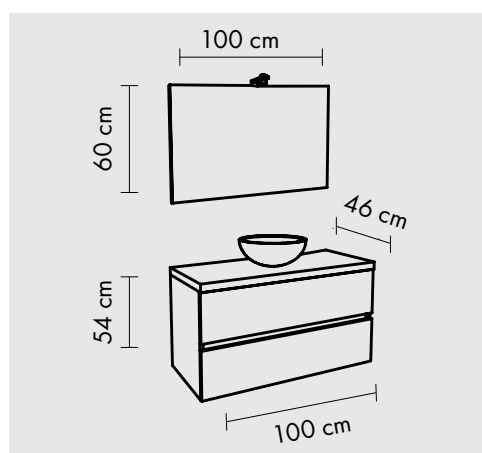

Bază suspendată cu două sertare, cu blat 100 cm, și Oglindă 100x60 cm cu lampă Led.

Finisaj: Rovere Bianco + Blat Beton

EAN: 5945846299193

Multiplu de comandă: 3 buc.