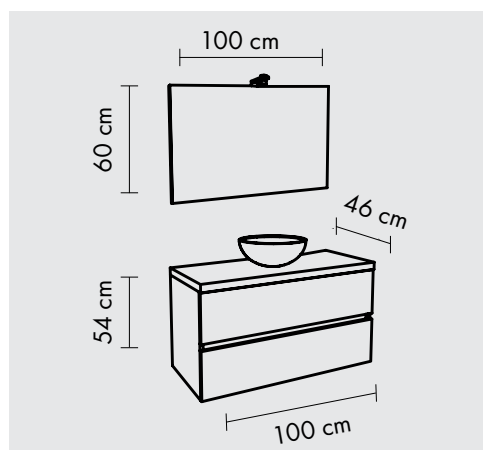

Bază suspendată cu două sertare, cu blat 100 cm, și Oglindă 100x60 cm cu lampă Led.

Finisaj: Rovere Fumo + Blat Beton

EAN: 5945846299209

Multiplu de comandă: 3 buc.