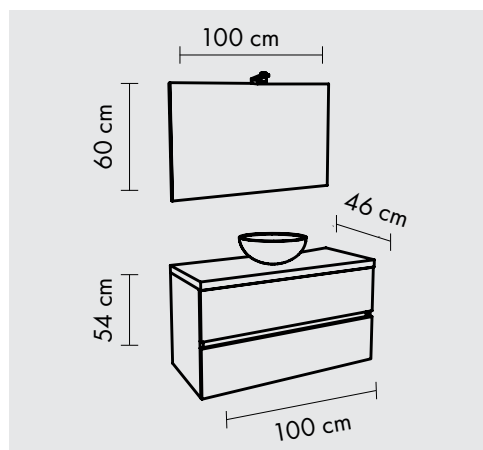

Bază suspendată cu două sertare, cu blat 100 cm, și Oglindă 100x60 cm cu lampă Led.

Befejez: Rovere Bianco + Blat Beton

EAN: 5945846299193

Rendelhető mennyiség: 3 buc.