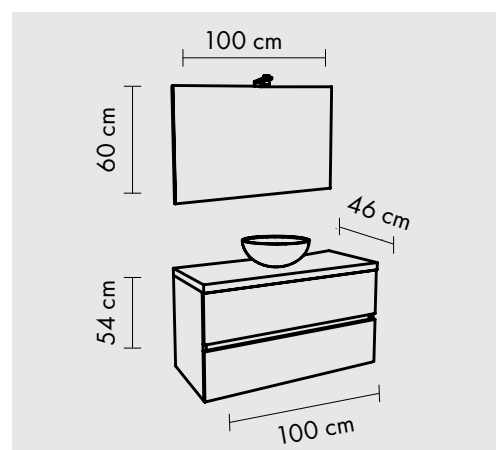

Bază suspendată cu două sertare, cu blat 100 cm, și Oglindă 100x60 cm cu lampă Led.

Befejez: Rovere Fumo + Blat Beton

EAN: 5945846299209

Rendelhető mennyiség: 3 buc.