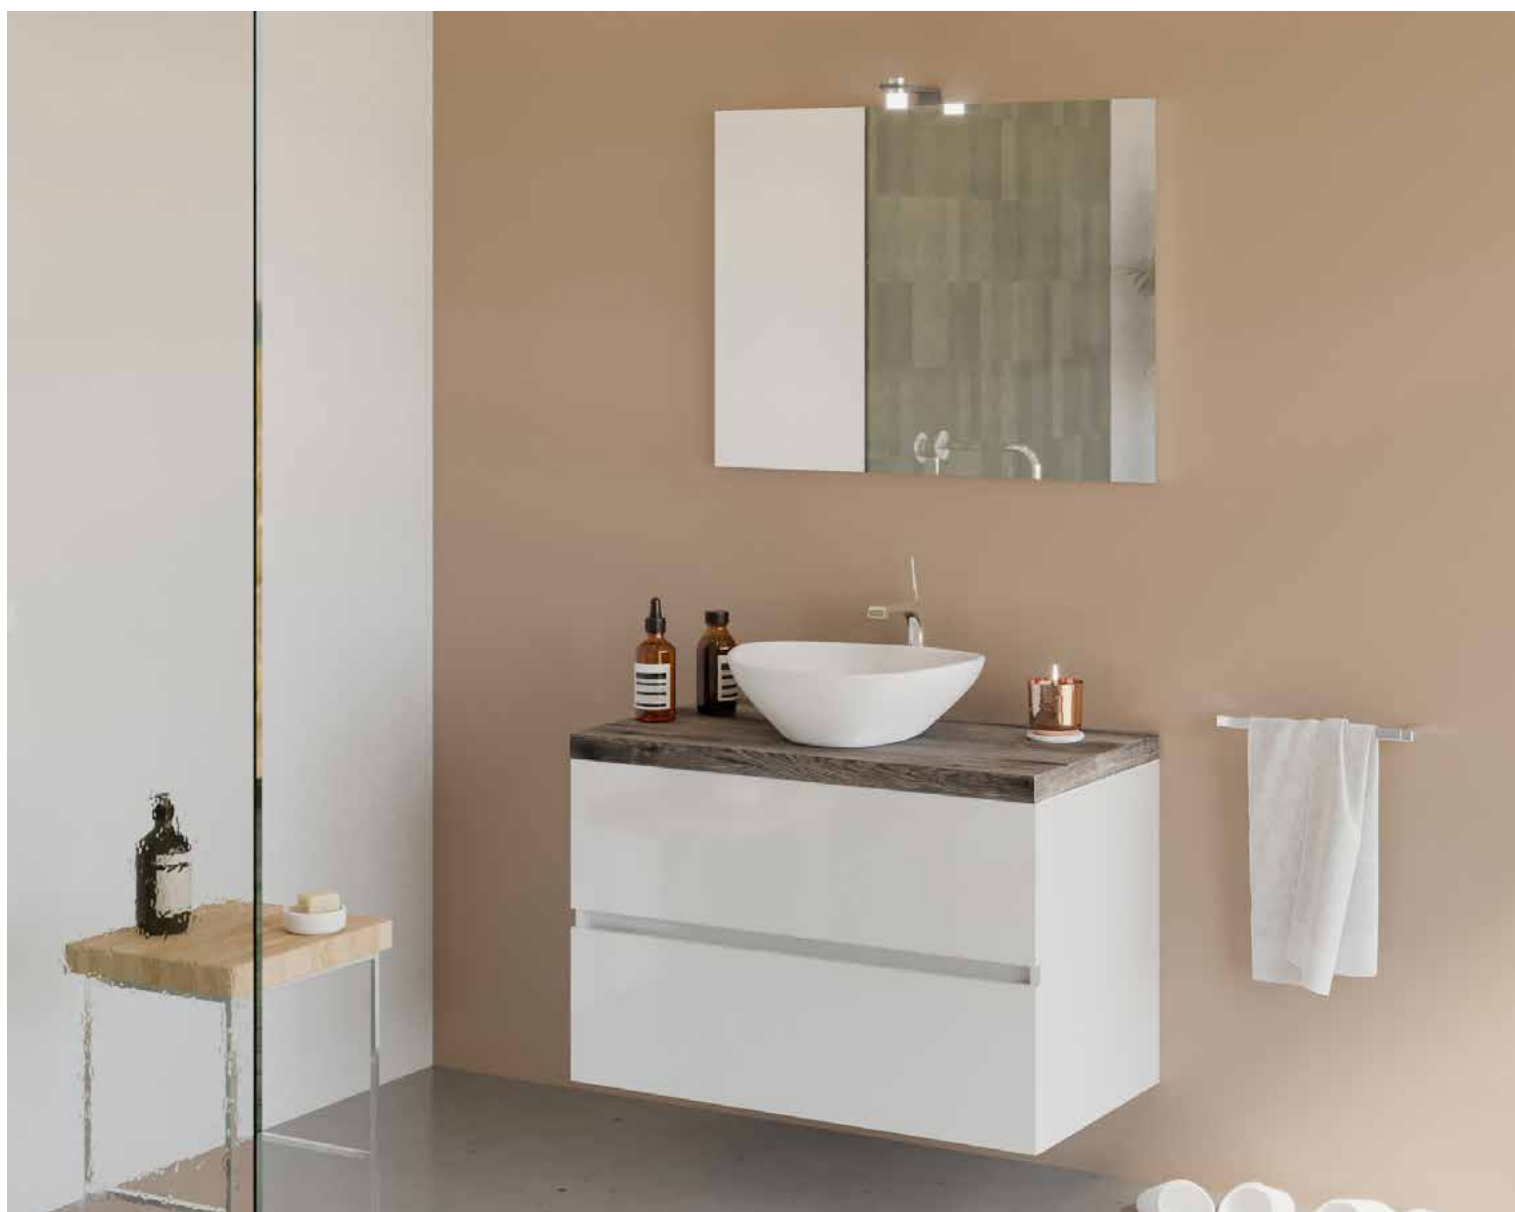

Bază suspendată cu două sertare, cu blat 80 cm, și Oglindă 80x60 cm cu lampă Led.

Befejez: Alb Lucios + Blat Rovere Fossile

EAN: 5945846299100

Rendelhető mennyiség: 6 buc.

CITY80/F00/23

Fontos!

Comenzile se fac numai pentru un singur articol pe palet.

Baza și blatul - o singură cutie.

Bază suspendată cu două sertare, cu blat 80 cm, și Oglindă 80x60 cm cu lampă Led.

Befejez: Alb Lucios + Blat Rovere Naturalle

EAN: 5945846299124

Rendelhető mennyiség: 6 buc.

CITY100/F00/21

Fontos!

Comenzile se fac numai pentru un singur articol pe palet.

Baza și blatul - o singură cutie.

Bază suspendată cu două sertare, cu blat 100 cm, și Oglindă 100x60 cm cu lampă Led.

Befejez: Alb Lucios + Blat Beton