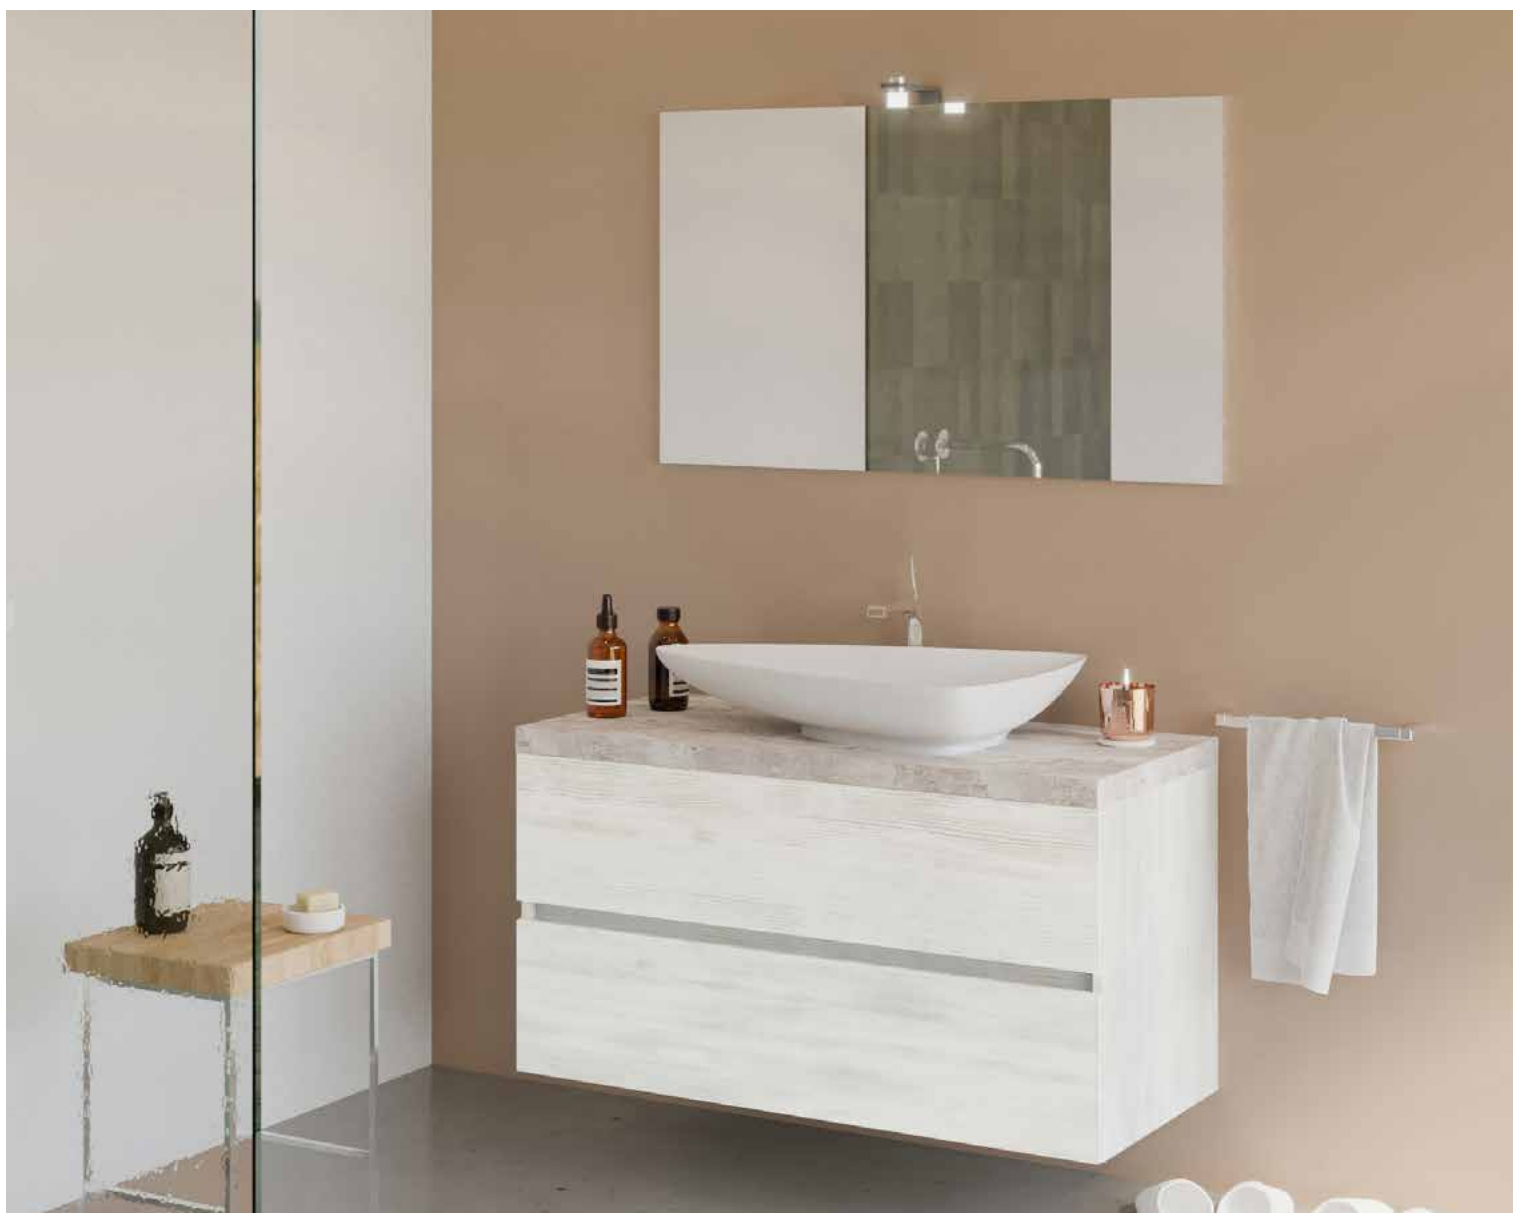

Bază suspendată cu două sertare, cu blat 80 cm, și Oglindă 80x60 cm cu lampă Led.

Befejez: Alb Lucios + Blat Rovere Fossile

EAN: 5945846299100

Rendelhető mennyiség: 6 buc.

CITY80/F00/23

Fontos!

Comenzile se fac numai pentru un singur articol pe palet.

CITY100/F00/21

Fontos!

Comenzile se fac numai pentru un singur articol pe palet.

Baza și blatul - o singură cutie.

Bază suspendată cu două sertare, cu blat 100 cm, și Oglindă 100x60 cm cu lampă Led.

Befejez: Alb Lucios + Blat Beton

EAN: 5945846299162

Rendelhető mennyiség: 3 buc.

CITY100/RB/21

Fontos!

Comenzile se fac numai pentru un singur articol pe palet.

Baza și blatul - o singură cutie.

Bază suspendată cu două sertare, cu blat 100 cm, și Oglindă 100x60 cm cu lampă Led.