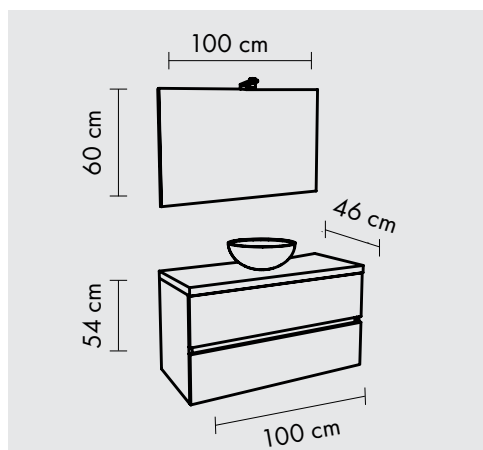

Bază suspendată cu două sertare, cu blat 100 cm, și Oglindă 100x60 cm cu lampă Led.

Befejez: Alb Lucios + Blat Beton

EAN: 5945846299162

Rendelhető mennyiség: 3 buc.