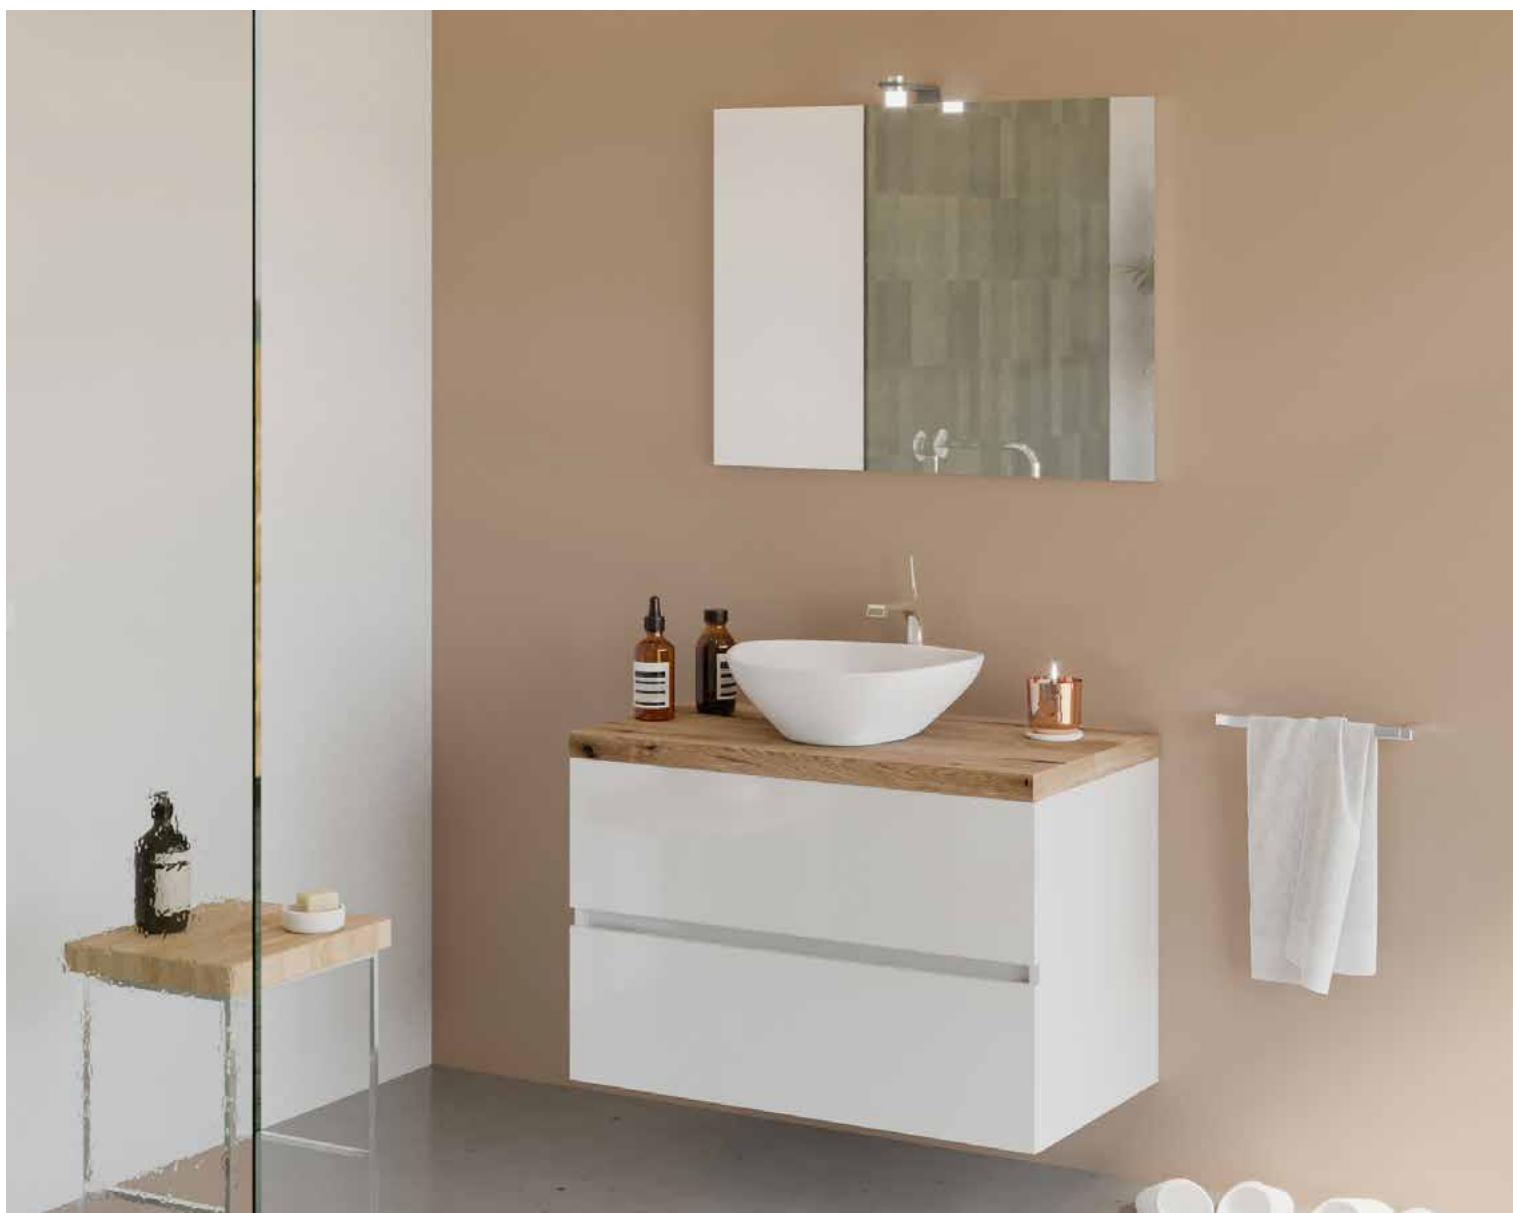

Bază suspendată cu două sertare, cu blat 80 cm, și Oglindă 80x60 cm cu lampă Led.

Befejez: Alb Lucios + Blat Rovere Fossile

EAN: 5945846299100

Rendelhető mennyiség: 6 buc.

CITY80/F00/23

Fontos!

Comenzile se fac numai pentru un singur articol pe palet.

Baza și blatul - o singură cutie.

Bază suspendată cu două sertare, cu blat 80 cm, și Oglindă 80x60 cm cu lampă Led.

Befejez: Alb Lucios + Blat Rovere Naturalle

EAN: 5945846299124

Rendelhető mennyiség: 6 buc.

CITY100/F00/21

Fontos!

Comenzile se fac numai pentru un singur articol pe palet.

Baza și blatul - o singură cutie.

Bază suspendată cu două sertare, cu blat 100 cm, și Oglindă 100x60 cm cu lampă Led.

Befejez: Alb Lucios + Blat Beton