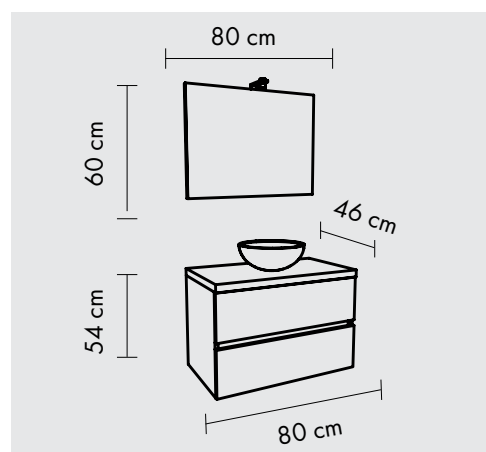

Baza și blatul - o singură cutie.

Bază suspendată cu două sertare, cu blat 80 cm, și Oglindă 80x60 cm cu lampă Led.

Befejez: Alb Lucios + Blat Rovere Naturalle

EAN: 5945846299124

Rendelhető mennyiség: 6 buc.

CITY100/F00/21

Fontos!

Comenzile se fac numai pentru un singur articol pe palet.

Baza și blatul - o singură cutie.

Bază suspendată cu două sertare, cu blat 100 cm, și Oglindă 100x60 cm cu lampă Led.

Befejez: Alb Lucios + Blat Beton

Szélesség: 48,5 CM

Magasság: 15,0 CM

Mélység: 44 CM

COD:

LAV907121

EAN:

5945846299230

LEÍRÁS:

Egyszerű ovális alakú pultos mosdó, praktikus és alkalmas bármilyen bútorttal való kombinálásra.

KERAMIKA MENTES MOSÓK

MODELL: Ovális

MŰSZAKI ADATOK:

Szélesség: 59 CM

Magasság: 21,50 CM

Mélység: 39 CM

COD: