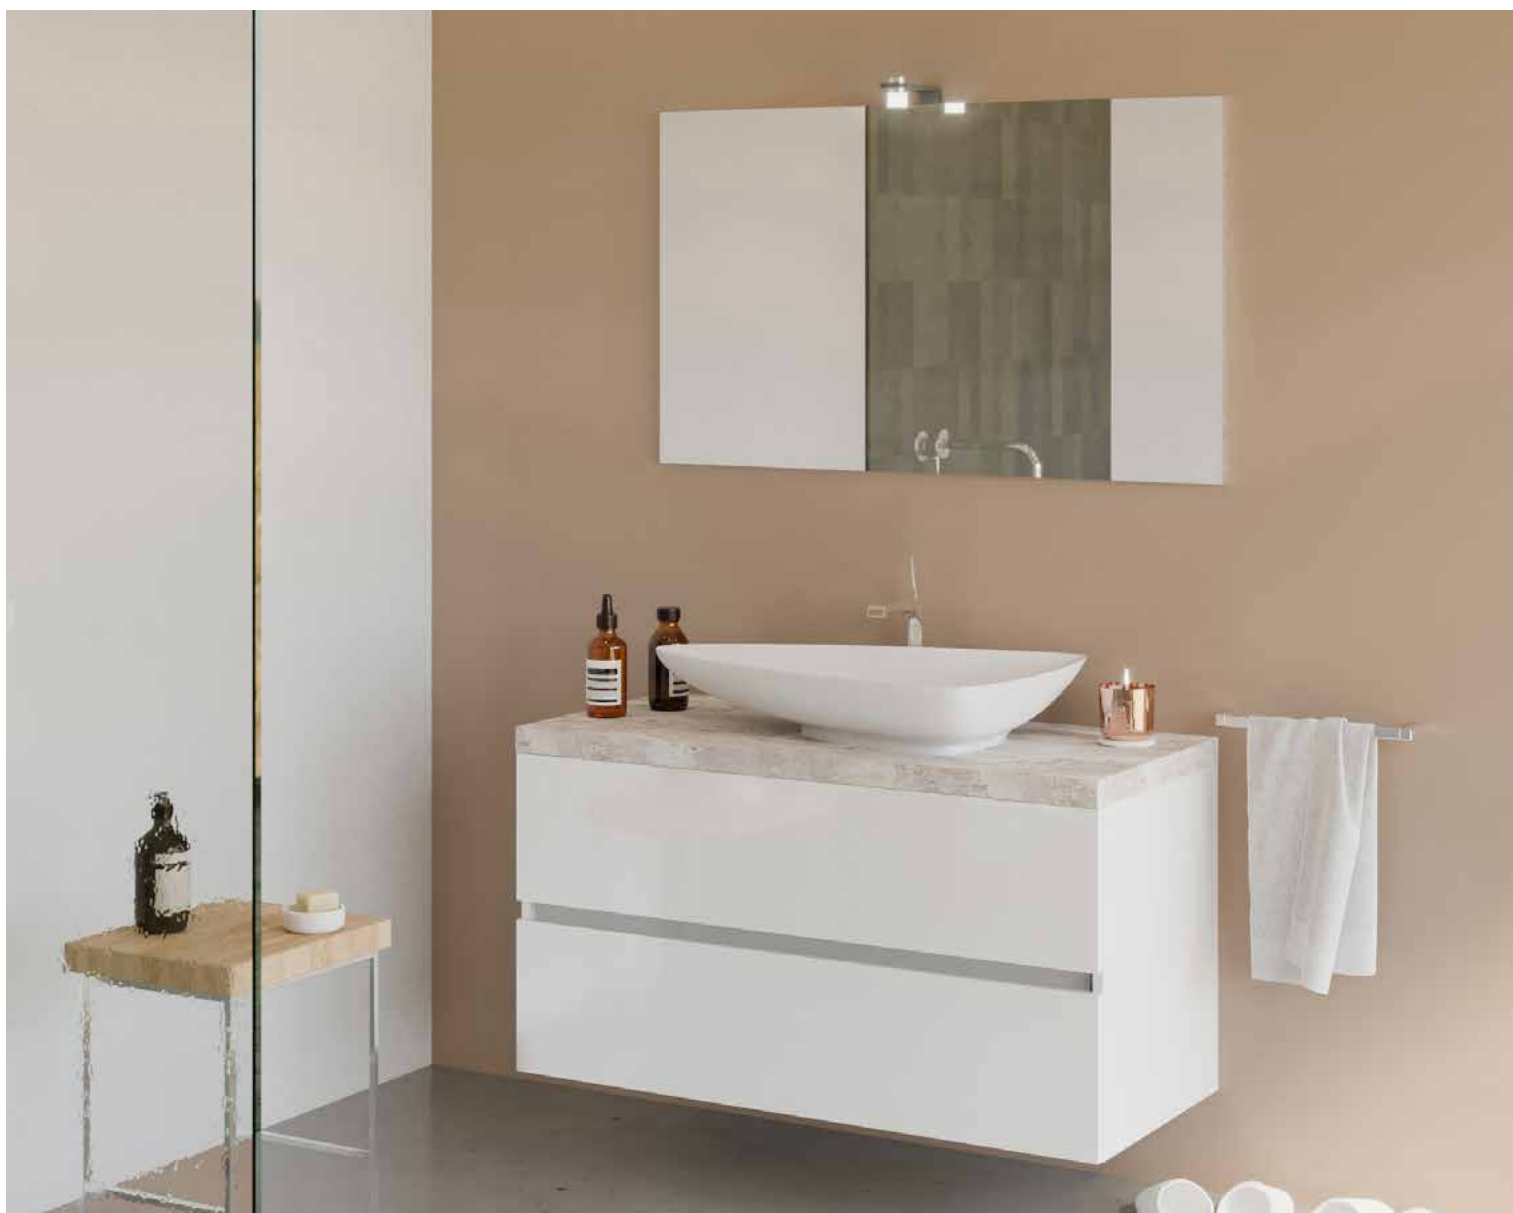

Bază suspendată cu două sertare, cu blat 80 cm, și Oglindă 80x60 cm cu lampă Led.

Befejez: Alb Lucios + Blat Rovere Fossile

EAN: 5945846299100

Rendelhető mennyiség: 6 buc.

CITY80/F00/23

Fontos!

Comenzile se fac numai pentru un singur articol pe palet.

Baza și blatul - o singură cutie.

Bază suspendată cu două sertare, cu blat 80 cm, și Oglindă 80x60 cm cu lampă Led.

Befejez: Alb Lucios + Blat Rovere Naturalle

EAN: 5945846299124

Rendelhető mennyiség: 6 buc.

CITY100/F00/21

Fontos!

Comenzile se fac numai pentru un singur articol pe palet.

Baza și blatul - o singură cutie.

Bază suspendată cu două sertare, cu blat 100 cm, și Oglindă 100x60 cm cu lampă Led.

Befejez: Alb Lucios + Blat Beton