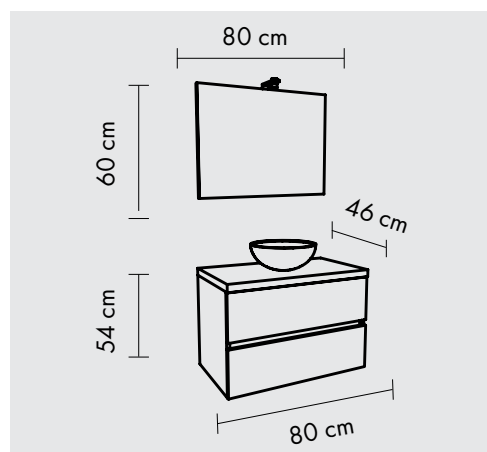

CITY80/F00/22

Fontos!

Comenzile se fac numai pentru un singur articol pe palet. Baza și blatul - o singură cutie.

Bază suspendată cu două sertare, cu blat 80 cm, și Oglindă 80x60 cm cu lampă Led.

Befejez: Alb Lucios + Blat Rovere Fossile

EAN: 5945846299100

Rendelhető mennyiség: 6 buc.