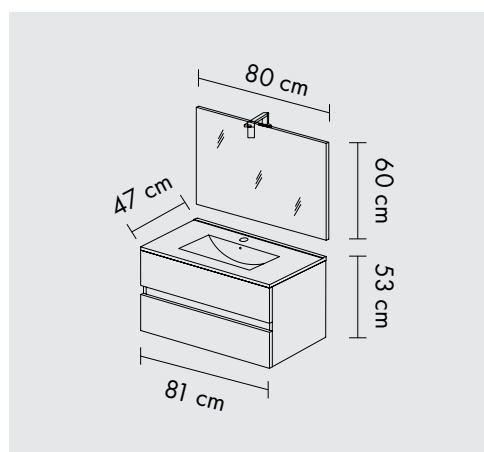

EASY

80 CM | 100 CM

- ◆ Mobilier Suspendat
- ◆ Închidere Amortizată
- ◆ Lampă LED IP44
- ◆ Canturi ABS
- ◆ Lavoar Ceramic

EASY80/F00

Important:
**Comandă la multiplu de palet
mono articol.**

Bază suspendată cu două sertare cu
lavoar ceramic 80 cm, și Oglindă
80x60cm cu lampă Led.

Finisaj:
Alb Lucios

EAN:
5945846136832

EASY100/RF

Important:
**Comandă la multiplu de palet
mono articol.**

Bază suspendată cu două sertare cu lavoar ceramic 100 cm, și Oglindă 100x60cm cu lampă Led.

Finisaj:
Rovere Fumo