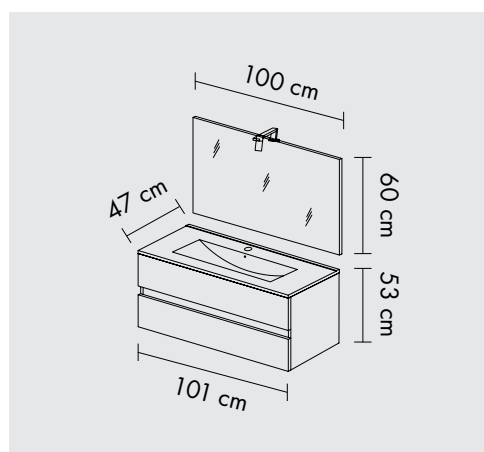

EASY100/RF

Important:
**Comandă la multiplu de palet
mono articol.**

Bază suspendată cu două sertare cu lavoar ceramic 100 cm, și Oglindă 100x60cm cu lampă Led.

Finisaj:
Rovere Fumo

EAN:
5945846124426