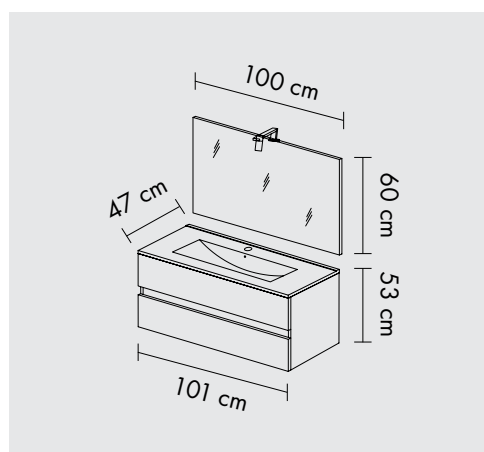

EASY100/RF

Fontos!

Csak raklapos mennyeiségben rendelhető.

2 Fiókos Függesztett fürdőszoba bútor 100 cm kerámia mosdóval. Laptükör 100 x 60 cm helyezhető vízszintesen vagy függőlegesen. LED lámpa Venus

Befejez:

Rovere Fumo

EAN:

5945846124426