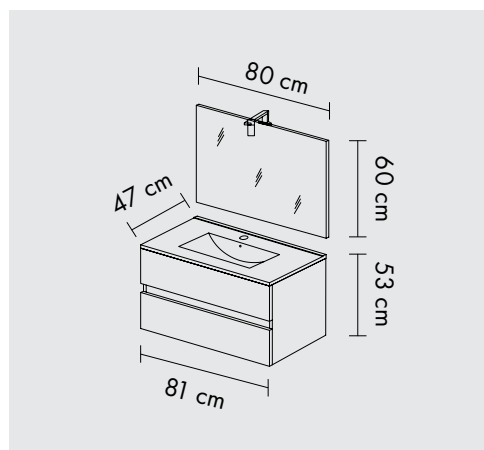

EASY

80 CM | 100 CM

- ◊ Függesztett Bútor
- ◊ Csillapított záródású
- ◊ LED Lámpa IP44 biztonsági védelemmel
- ◊ ABS élzáródás
- ◊ Kerámia mosdó

EASY80/F00

Fontos!
**Csak raklapos mennységben
rendelhető.**

2 Fiókos Függesztett fürdőszoba bútor 80 cm kerámia mosdóval. Laptükör 80 x 60 cm helyezhető vízszintesen vagy függőlegesen. LED lámpa Venus

Befejez:
Magasfényű fehér

EAN:
5945846136832

EASY100/RF

Fontos!

Csak raklapos mennyeiségben rendelhető.

2 Fiókos Függesztett fürdőszoba bútor 100 cm kerámia mosdóval. Laptükör 100 x 60 cm helyezhető vízszintesen vagy függőlegesen. LED lámpa Venus

Befejez:

Rovere Fumo