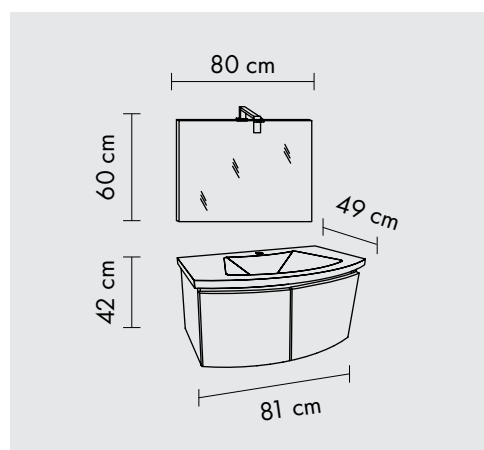

Mască suspendată cu două uși și
lavoar ceramic, 80 cm, și Oglindă
80x60 cm cu lampă LED.

Finisaj: Rovere Oro + Alb Lucios

EAN: 5945846137426

Multiplu de comandă: 4 buc.