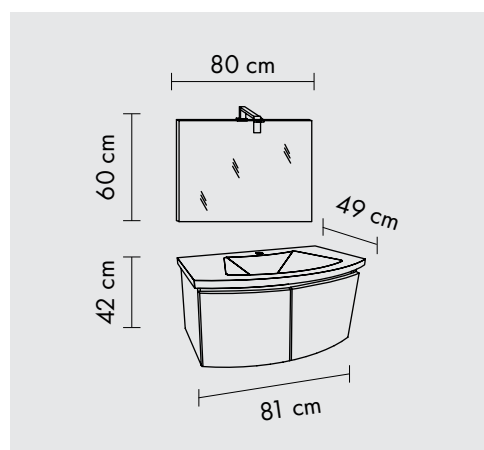

Mască suspendată cu două uși și
lavoar ceramic, 80 cm, și Oglindă
80x60 cm cu lampă LED.

Finisaj: Alb Lucios

EAN: 5945846137419

Multiplu de comandă: 4 buc.