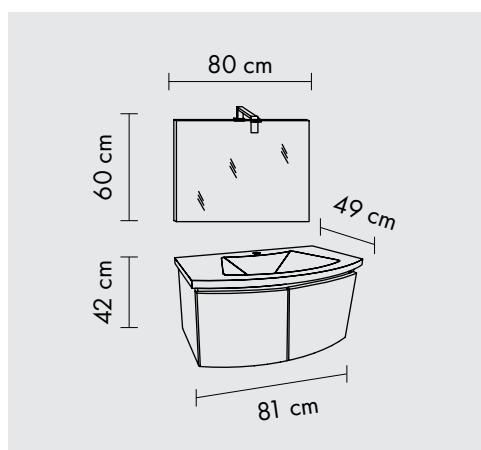

GIULIA/F00/00

Importante:
Ordine multiplo pallet singolo articolo.

Base sospesa con due ante con chiusura rallentata, lavabo in ceramica, cm 80, e Specchio cm 80x60 con lampada LED.

Finitura: Bianco Lucido

EAN: 5945846137419

Multiplo d'Ordine: 4 pcs.