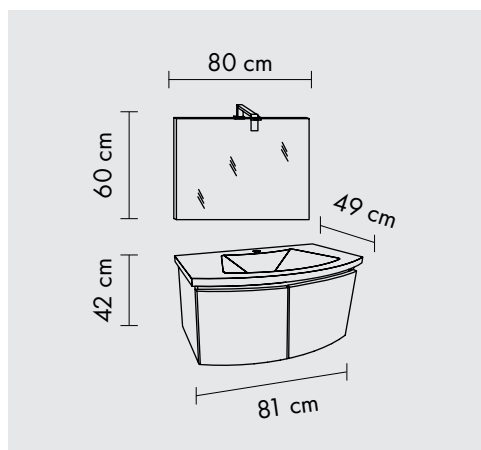

GIULIA/F40/00

Importante:
Ordine multiplo pallet singolo articolo.

Base sospesa con due ante con chiusura rallentata, lavabo in ceramica, cm 80, e Specchio cm 80x60 con lampada LED.

Finitura: Rovere Oro + Bianco Lucido

EAN: 5945846137426

Multiplo d'Ordine: 4 pcs.