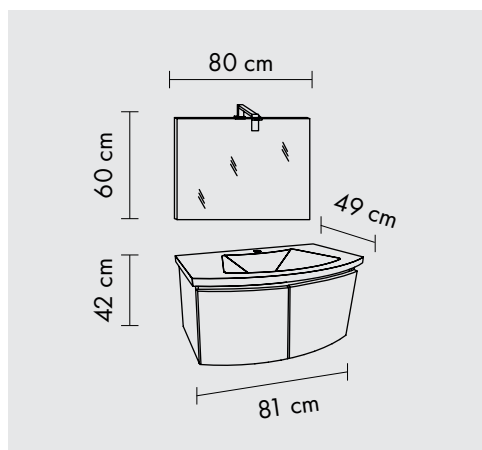

2 Ajtós Függesztett fürdőszoba bútor 80 cm
kerámia mosdóval. Laptükör 80 x 60 cm
helyezhető vízszintesen vagy függőlegesen.
LED lámpa Venus

Befejez: Magasfényű fehér

EAN: 5945846137419

Rendelhető mennység: 4/raklap

GIULIA/F40/00

Fontos!
**Csak raklapos mennységben
rendelhető.**

2 Ajtós Függesztett fürdőszoba bútor 80 cm
kerámia mosdóval. Laptükör 80 x 60 cm
helyezhető vízszintesen vagy függőlegesen.
LED lámpa Venus

Befejez: Sötét tölgy + Magasfényű fehér

EAN: 5945846137426

Rendelhető mennység: 4/raklap

GIULIA/F41/00

Fontos!

Csak raklapos mennyiségben rendelhető.

2 Ajtós Függesztett fürdőszoba bútor 80 cm kerámia mosdóval. Laptükör 80 x 60 cm helyezhető vízszintesen vagy függőlegesen. LED lámpa Venus