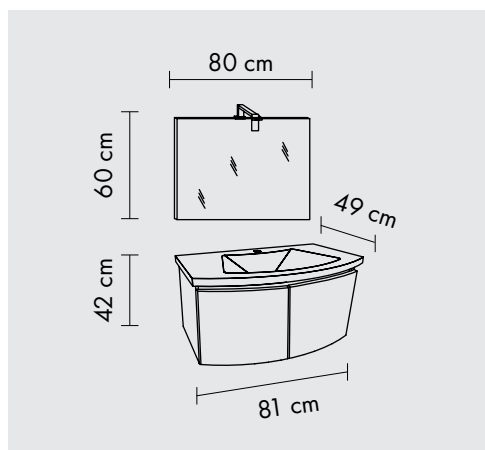

GIULIA

80 CM

- ◆ Függesztett bútor
- ◆ Csillapított záródású
- ◆ LED Lámpa IP44 biztonsági védelemmel
- ◆ Íves MDF front, foliázott
- ◆ Kerámia mosdó

GIULIA/F00/00

Fontos!

**Csak raklapos mennységben
rendelhető.**

2 Ajtós Függesztett fürdőszoba bútor 80 cm
kerámia mosdóval. Laptükör 80 x 60 cm
helyezhető vízszintesen vagy függőlegesen.
LED lámpa Venus

Befejez: Magasfényű fehér

EAN: 5945846137419

Rendelhető mennység: 4/raklap

GIULIA/F40/00

Fontos!
**Csak raklapos mennységben
rendelhető.**

2 Ajtós Függesztett fürdőszoba bútor 80 cm
kerámia mosdóval. Laptükör 80 x 60 cm
helyezhető vízszintesen vagy függőlegesen.
LED lámpa Venus

Befejez: Sötét tölgy + Magasfényű fehér

EAN: 5945846137426

Rendelhető mennység: 4/raklap

GIULIA/F41/00

Fontos!

Csak raklapos mennyiségben rendelhető.

2 Ajtós Függesztett fürdőszoba bútor 80 cm kerámia mosdóval. Laptükör 80 x 60 cm helyezhető vízszintesen vagy függőlegesen. LED lámpa Venus