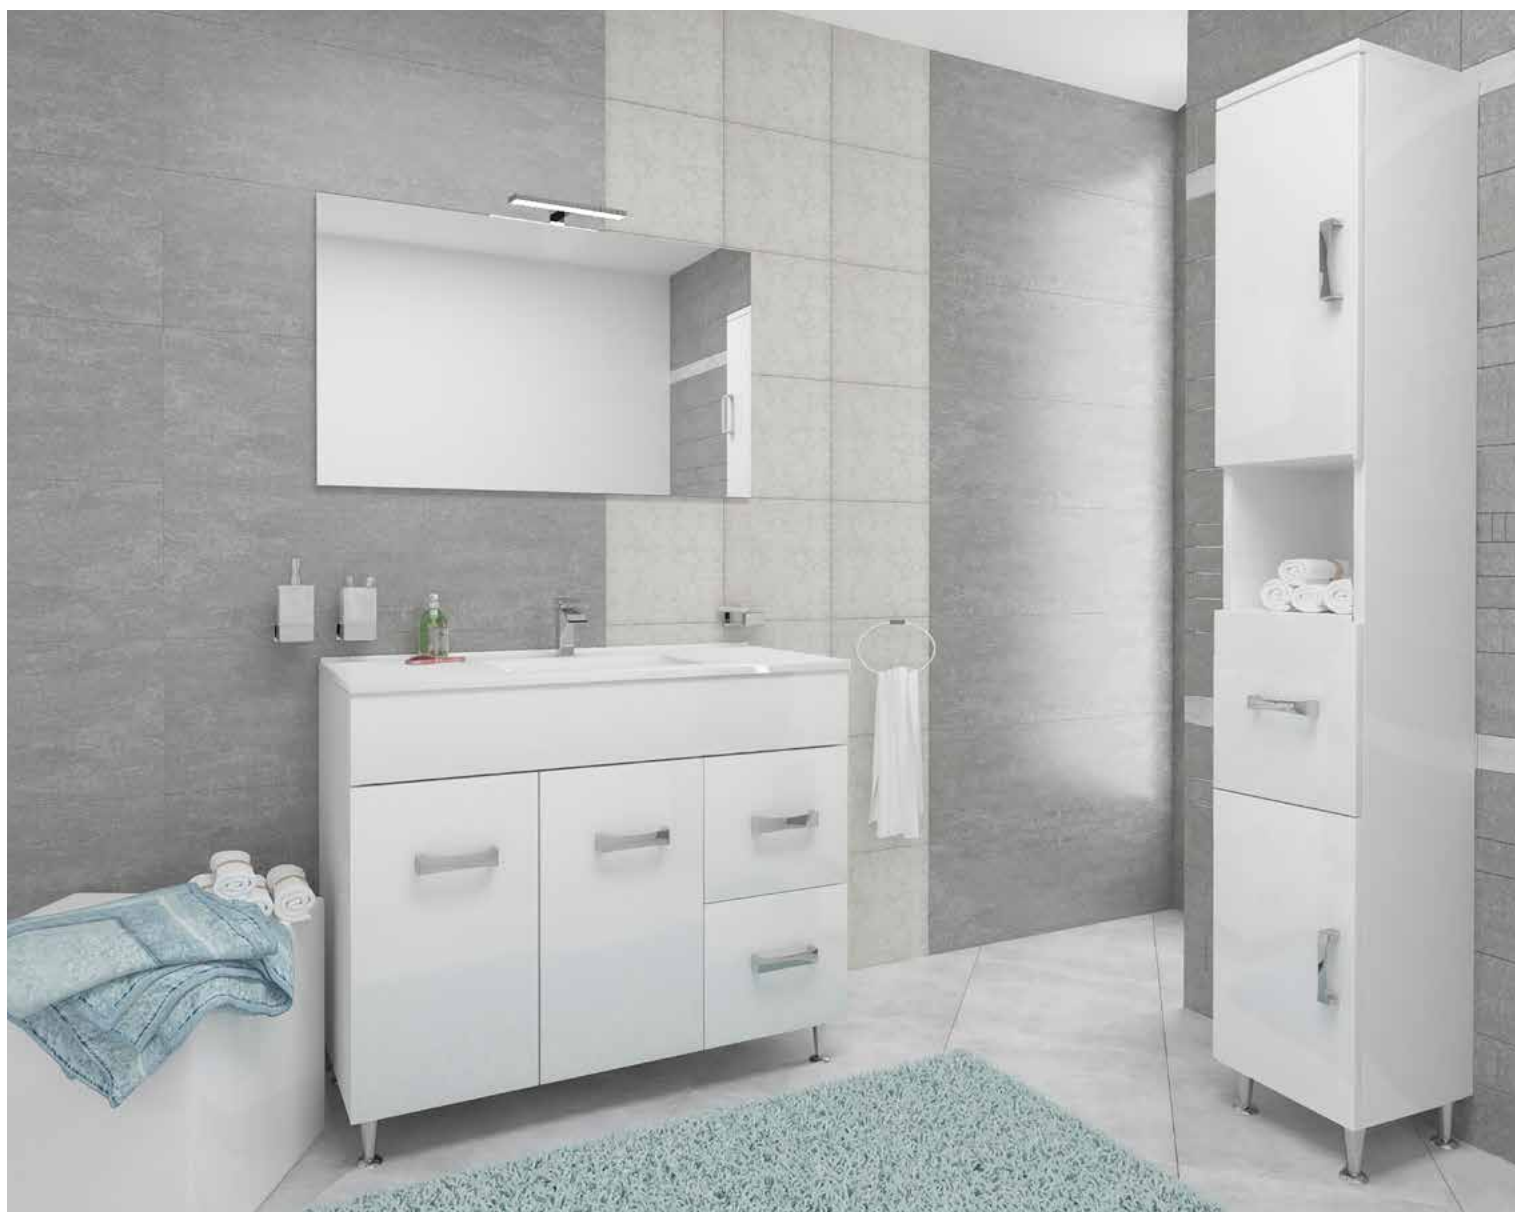

Base con due ante, lavabo in ceramica, cm 61, e Specchiera reversibile 60x80 cm, con Lampada LED.

Colonna media con un cassetto e due ante reversibile.

Finitura:
Bianco Lucido

Art. 501
L 61 H 86 P 47 cm

Art. 210/EL
L 60 H 80 P 2 cm

Art. LAMP906024
L 20 H 5 P 12.5 cm

Art. 514D
L 31.5 H 150 P 33.5 cm

MADRID 60CM

Importante:
Ordine multiplo pallet singolo articolo.

Base con un'anta, due cassetti, lavabo in ceramica, cm 61, e Specchiera reversibile 60x80 cm, con Lampada LED.

Importante:
Ordine multiplo pallet singolo articolo.

Base con due ante, due cassetti, lavabo in ceramica, cm 81, e Specchiera reversibile 80x60 cm, con Lampada LED.

Colonna alta con un cassetto e due ante reversibile.

Base con due ante, due cassetti, lavabo in ceramica, cm 101, e Specchiera 100x60 cm, con Lampada LED.

Colonna alta con un cassetto e due ante reversibile.

Finitura:
Bianco Lucido

Art. 506
L 101 H 86 P 47 cm