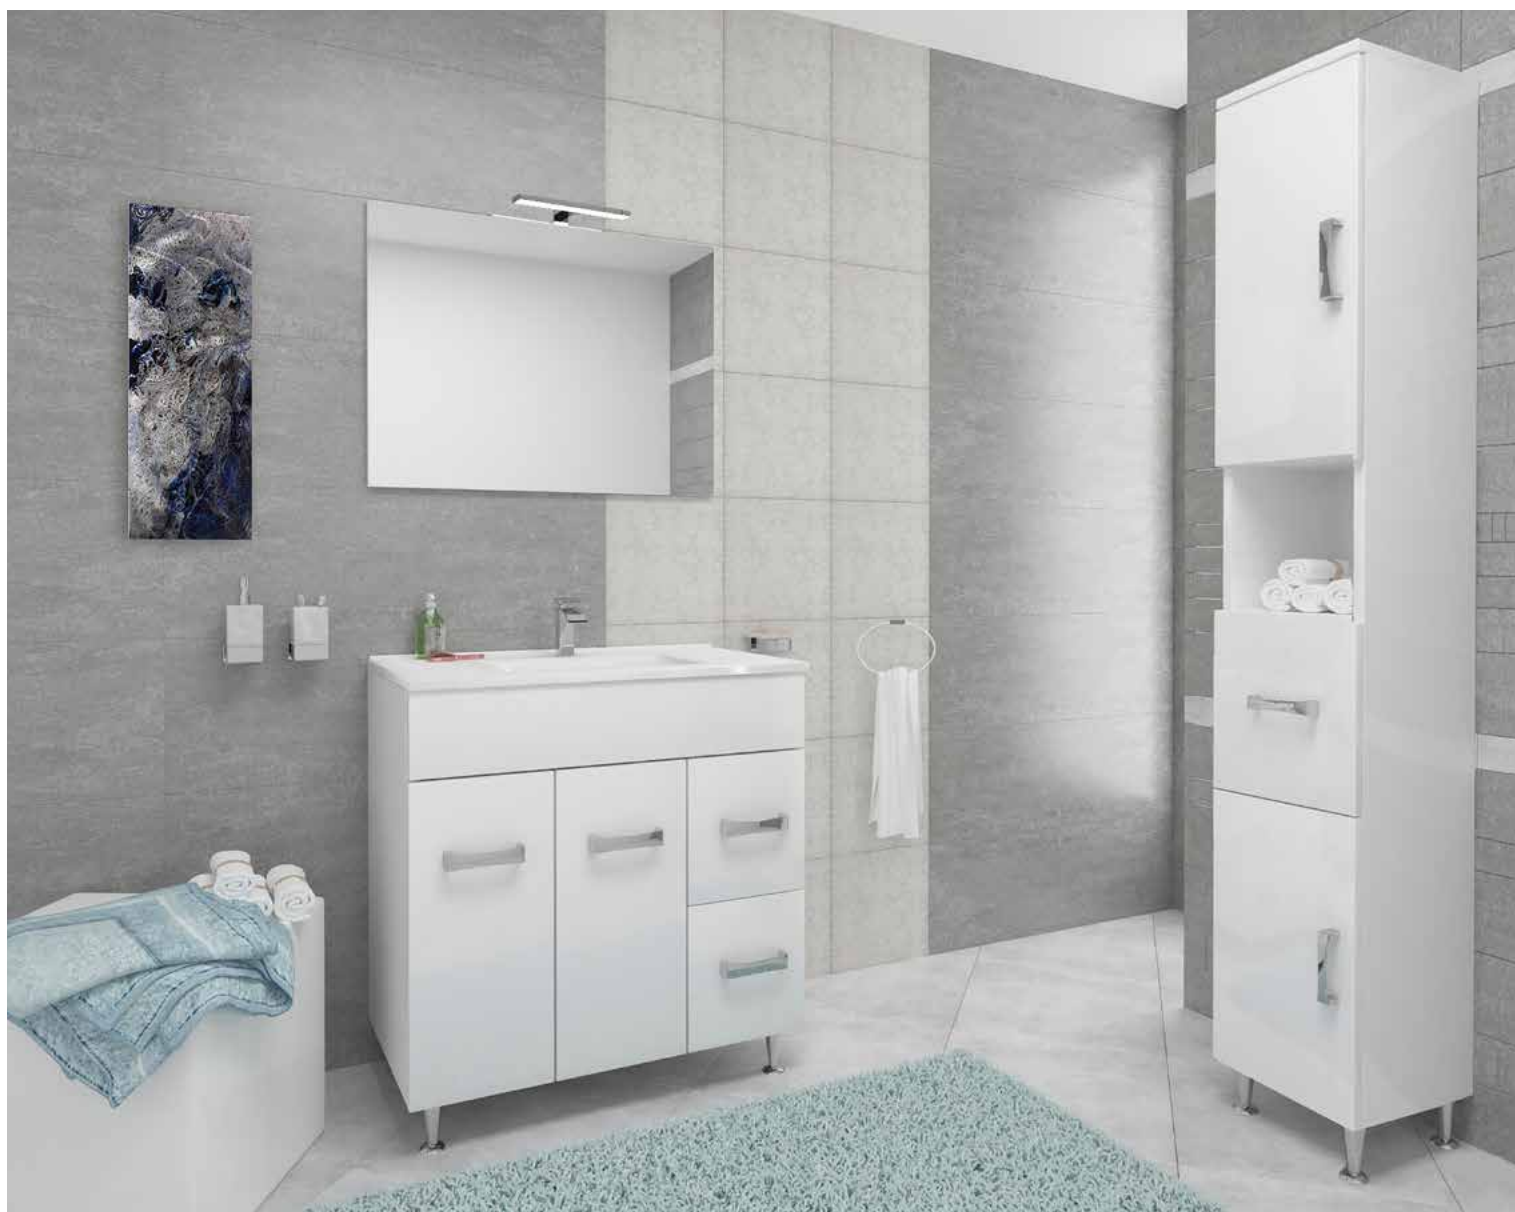

Base con due ante, lavabo in ceramica, cm 61, e Specchiera reversibile 60x80 cm, con Lampada LED.

Colonna media con un cassetto e due ante reversibile.

Finitura:
Bianco Lucido

Art. 501
L 61 H 86 P 47 cm

Art. 210/EL
L 60 H 80 P 2 cm

Colonna media con un cassetto e due ante reversibile.

Finitura:
Bianco Lucido

Art. 502
L 61 H 86 P 47 cm

Art. 210/EL
L 60 H 80 P 2 cm

Art. LAMP906024
L 20 H 5 P 12.5 cm

Art. 514D
L 31.5 H 150 P 33.5 cm

MADRID 80CM

Importante:
Ordine multiplo pallet singolo articolo.

Base con due ante, due cassetti, lavabo in ceramica, cm 81, e Specchiera reversibile 80x60 cm, con Lampada LED.

Colonna alta con un cassetto e due ante reversibile.

Base con due ante, due cassetti, lavabo in ceramica, cm 101, e Specchiera 100x60 cm, con Lampada LED.

Colonna alta con un cassetto e due ante reversibile.

Finitura:
Bianco Lucido

Art. 506
L 101 H 86 P 47 cm