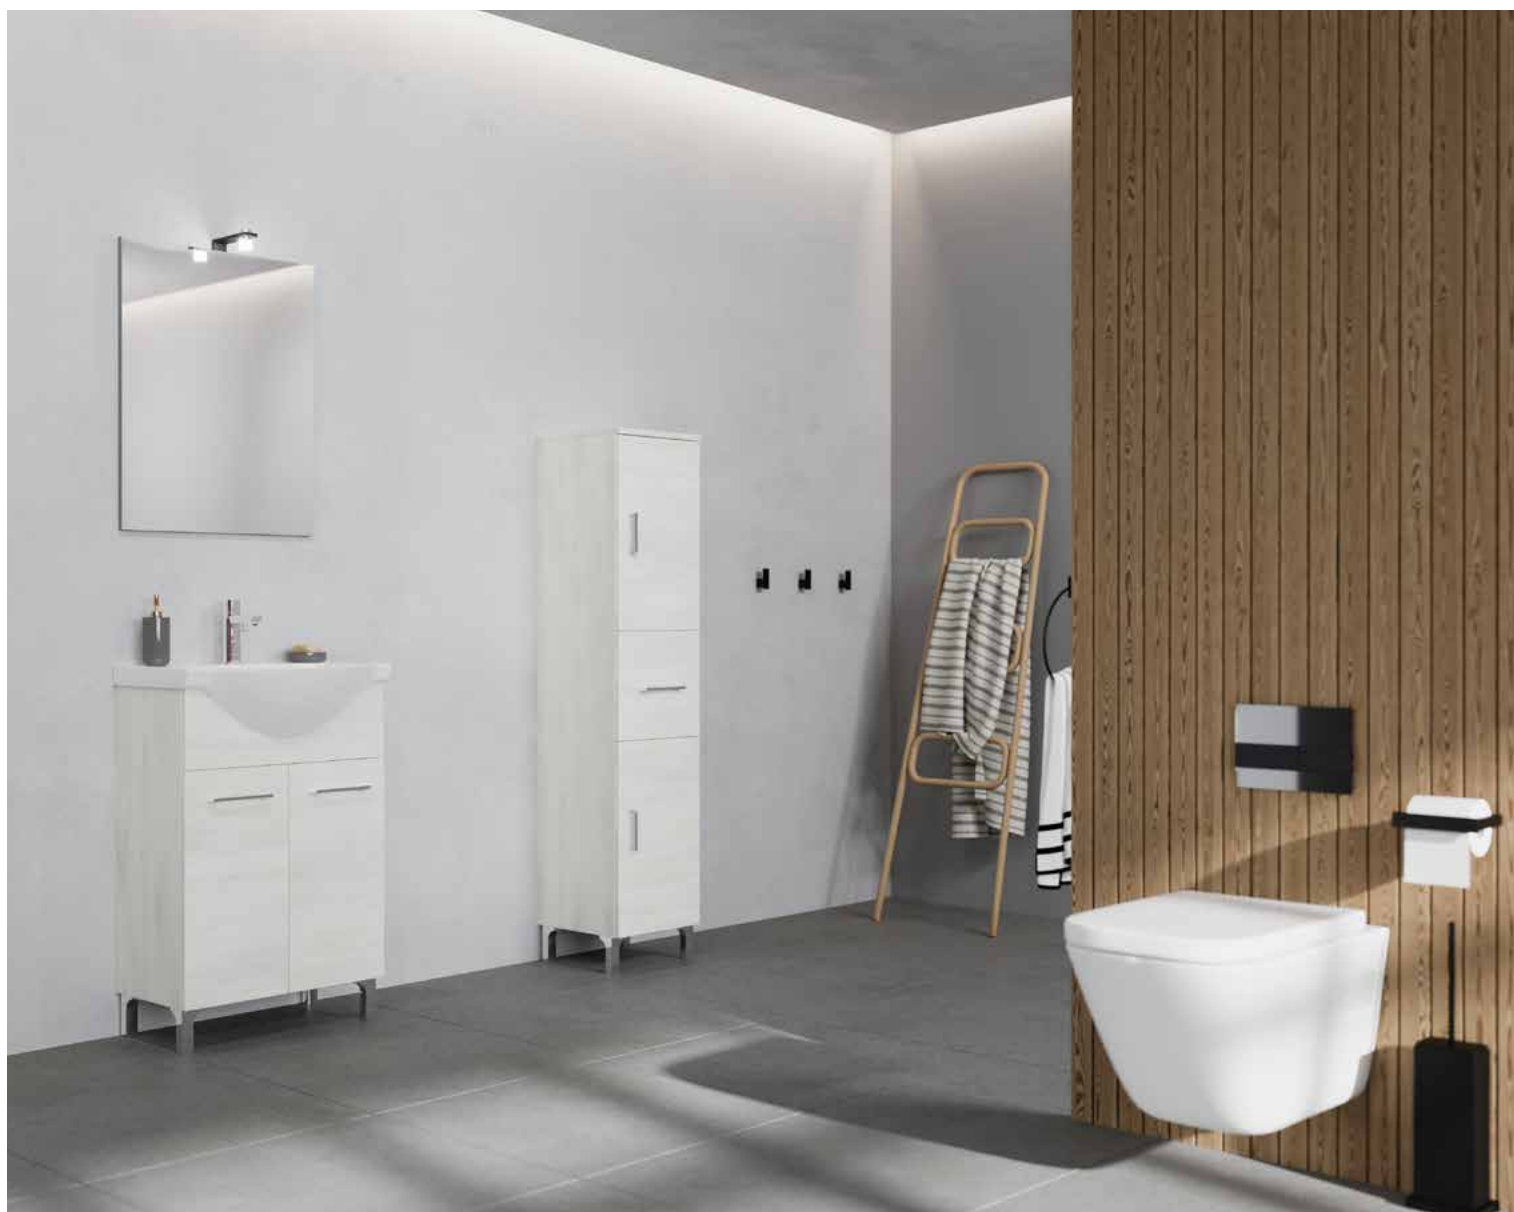

RUBINO

55 | 65 | 75 | 85 | 105 CM

- ◆ Piedini Regolabili Cromati
- ◆ Maniglie in ABS Cromato
- ◆ Illuminazione LED IP44
- ◆ Pannelli Rovere con Bordi in ABS 2 mm
- ◆ Lavabo in Ceramica

RUBINO 55CM

Importante:
Ordine multiplo pallet singolo articolo.

Base con due ante e lavabo in ceramica, cm 55 cm, e Specchiera con lampada LED.

Colonna media con due ante reversibile e un cassetto.

Finitura:
Rovere Bianco

LAMP906029
L 5.5 H 4 P 15.4 cm

Art. 4101+213/EL
L 56.5 H 155 P 42.5 cm

Art. 4135D
L 31.5 H 148 P 33.5 cm

RUBINO 55CM

Importante:
Ordine multiplo pallet singolo articolo.

Base con due ante e lavabo in ceramica, cm 55, e Specchiera con pensile ed illuminazione LED.

Base singolo con un cassetto e un'anta reversibile.

Base con due ante e lavabo in ceramica, cm 75, e Specchiera con pensile ed illuminazione LED.

Base singolo con un cassetto e un'anta reversibile.

Pensile sospeso con un'anta reversibile.

Finitura:
Rovere Bianco