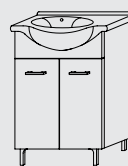

Art. 4403+4495/LED
L 65 H 144 P 45 cm