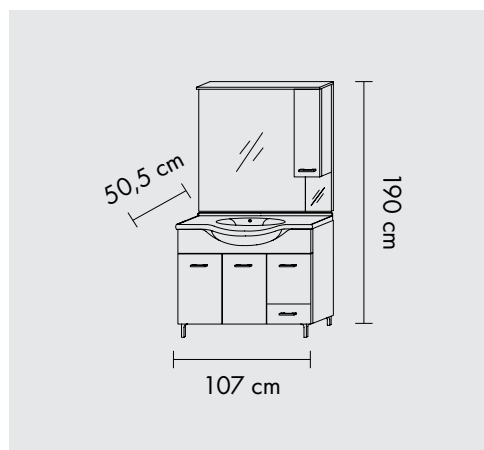

VENERE

85 CM | 105 CM

- ◊ Állítható krómozott lábak
- ◊ Krómozott fogantyú
- ◊ LED Lámpa IP44 biztonsági védelemmel
- ◊ Famintázatú bútorlap ABS élzárással
- ◊ Kerámia mosdó

Comp.VENERE85/RB

Fontos!
**Csak raklapos mennységben
rendelhető.**

Fürdőszobabútor 85 cm kerámia mosdóval (3 ajtós+1 fiókos).
oldalszekrényes tükör. 2 spot LED lámpla

Befejez:
Fehér tölgy (RB)

EAN:
5945846076978

Comp.VENERE105/RG

Fontos!
**Csak raklapos mennységben
rendelhető.**

Fürdőszobabútor 105 cm kerámia mosdóval (3 ajtós+1 fiókos).
oldalszekrényes tükör. 2 spot LED lámpa

Befejez:
Szürkés tölgy (RG)

EAN:
5945846077036

Terméklista:

VENERE	LEÍRÁS	ART. / EAN KÓD		érdekében többszöröse
		Fehér tölgy (RB)	Szürkés tölgy (RG)	
	Fürdőszobabútor 85 cm kerámia mosdóval (3 ajtós+1 fiókos). oldalszekrényes tükör. 2 spot LED lámpa	Comp.VENERE85/RB 5945846076978	Comp.VENERE85/RG 5945846076992	4
	Fürdőszobabútor 105 cm kerámia mosdóval (3 ajtós+1 fiókos). oldalszekrényes tükör. 2 spot LED lámpa	Comp.VENERE105/RB 5945846077012	Comp.VENERE105/RG 5945846077036	3