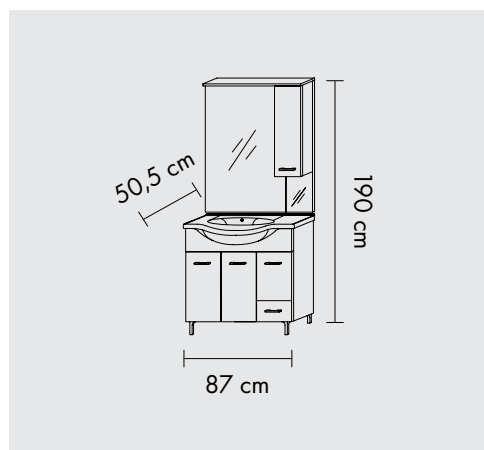

VENERE

85 CM | 105 CM

- ◊ Állítható krómozott lábak
- ◊ Krómozott fogantyú
- ◊ LED Lámpa IP44 biztonsági védelemmel
- ◊ Famintázatú bútorlap ABS élzárással
- ◊ Kerámia mosdó

Comp.VENERE85/RB

Fontos!
**Csak raklapos mennységben
rendelhető.**

Fürdőszobabútor 85 cm kerámia mosdóval (3 ajtós+1 fiókos).
oldalszekrényes tükör. 2 spot LED lámpla

Befejez:
Fehér tölgy (RB)

EAN:
5945846076978

Comp.VENERE105/RG

Fontos!
**Csak raklapos mennységben
rendelhető.**

Fürdőszobabútor 105 cm kerámia mosdóval (3 ajtós+1 fiókos).
oldalszekrényes tükör. 2 spot LED lámpa

Befejez:
Szürkés tölgy (RG)

EAN:
5945846077036

Terméklista:

VENERE	LEÍRÁS	ART. / EAN KÓD		érdekében többszöröse
		Fehér tölgy (RB)	Szürkés tölgy (RG)	
	Fürdőszobabútor 85 cm kerámia mosdóval (3 ajtós+1 fiókos). oldalszekrényes tükör. 2 spot LED lámpa	Comp.VENERE85/RB 5945846076978	Comp.VENERE85/RG 5945846076992	4
	Fürdőszobabútor 105 cm kerámia mosdóval (3 ajtós+1 fiókos). oldalszekrényes tükör. 2 spot LED lámpa	Comp.VENERE105/RB 5945846077012	Comp.VENERE105/RG 5945846077036	3