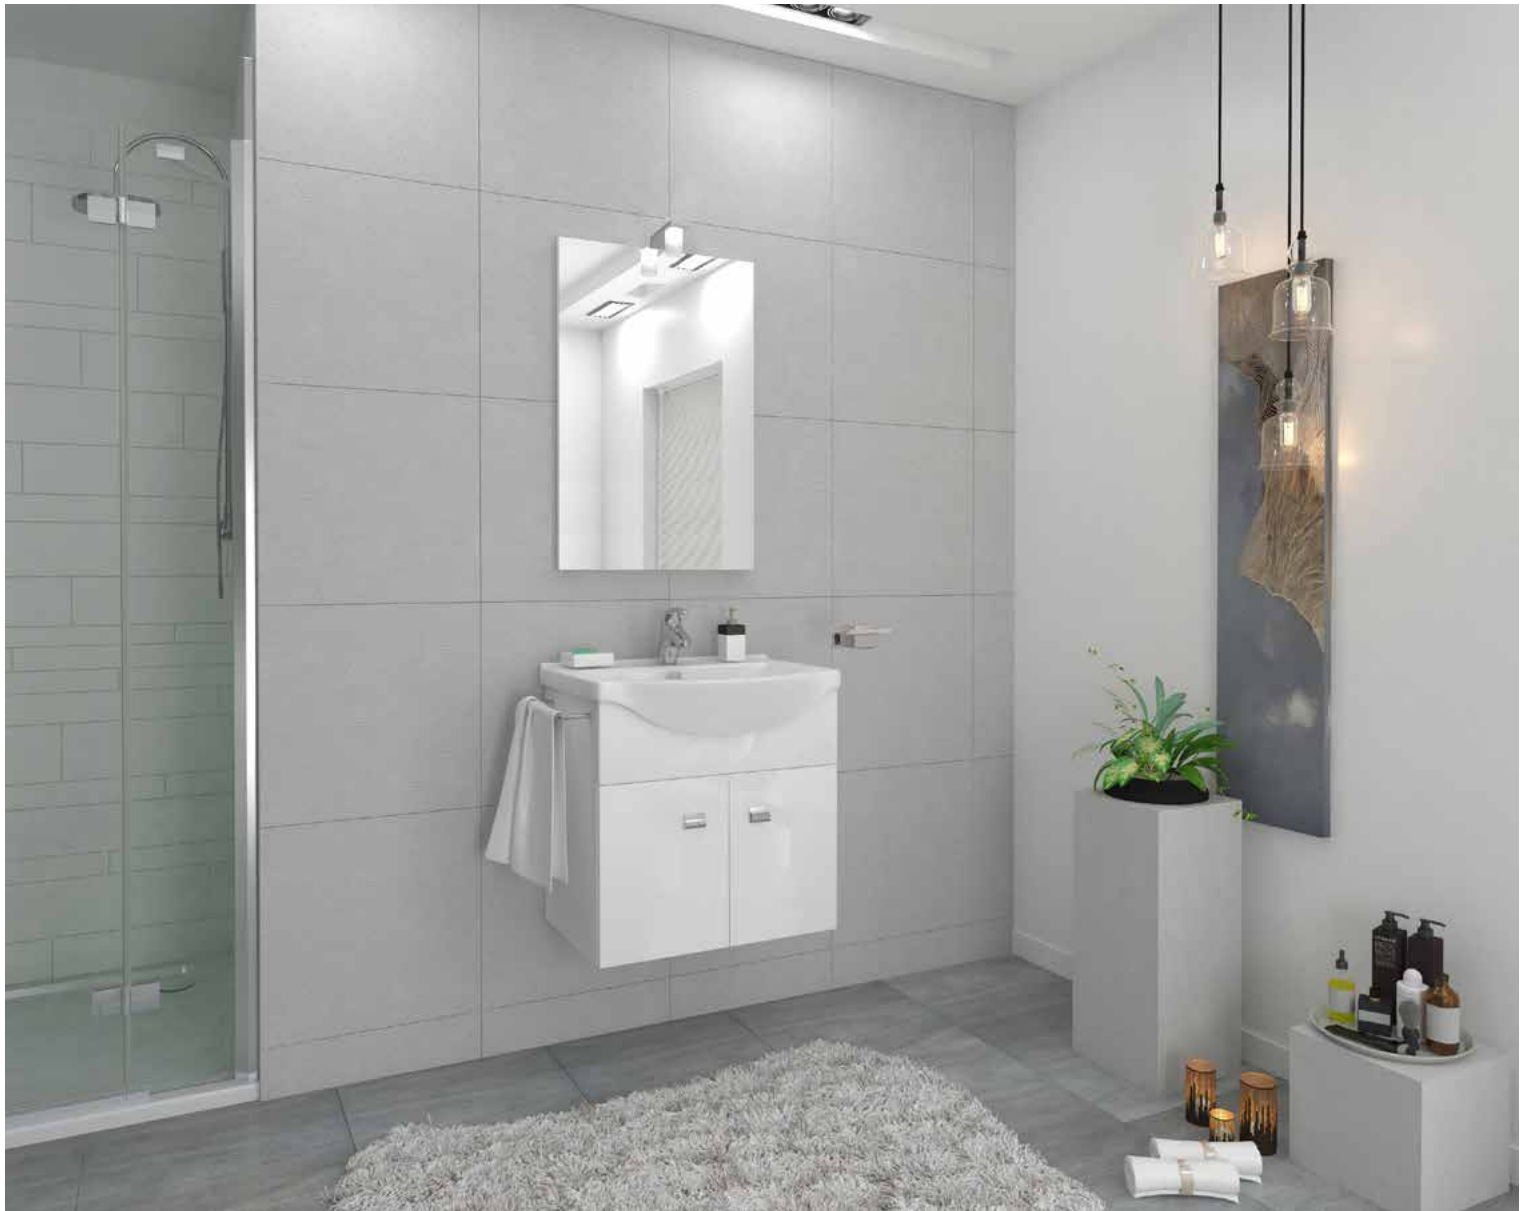

Base sospesa con due ante, lavabo in ceramica, cm 55, e Specchiera con lampada LED.

Colonna sospesa con un'anta reversibile.

Pensile cubo con un'anta reversibile.

Finitura:
Rovere Fumo

4287+213/EL+LAMP906029
L 56.5 H 137 P 42.5 cm

4289D
L 31.5 H 136 P 16 cm

4291D
L 45 H 45 P 15 cm

COMP.EMMA 55CM

Importante:
Ordine multiplo pallet singolo articolo. Base e lavabo – scatola unica.

Base sospesa con due ante, lavabo in ceramica, cm 55, e Specchiera con lampada LED.

Finitura:
Bianco Lucido

ZAFFIRO 60CM

Importante:
Ordine multiplo pallet singolo articolo. Base e lavabo - scatola unica.

Base sospesa con due ante, lavabo in ceramica, cm 60, e Specchiera con lampada LED.

Colonna sospesa con un'anta reversibile.

Finisaj:
Rovere Grigio

COMP.CARLA 60CM

Importante:
Ordine multiplo pallet singolo articolo. Base e lavabo - scatola unica.

Base sospesa con due ante, lavabo in ceramica, cm 60, e Specchiera con lampada LED.