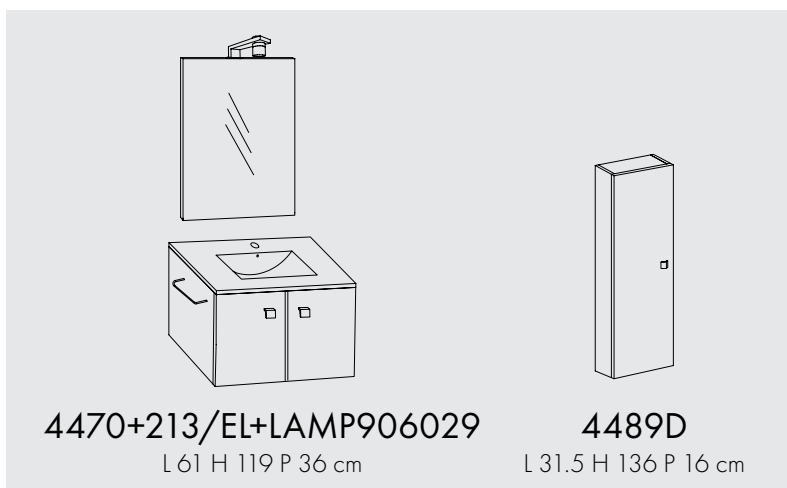

ZAFFIRO 60CM

Importante:
Ordine multiplo pallet singolo articolo. Base e lavabo - scatola unica.

Base sospesa con due ante, lavabo in ceramica, cm 60, e Specchiera con lampada LED.

Colonna sospesa con un'anta reversibile.

Finisaj:
Rovere Grigio