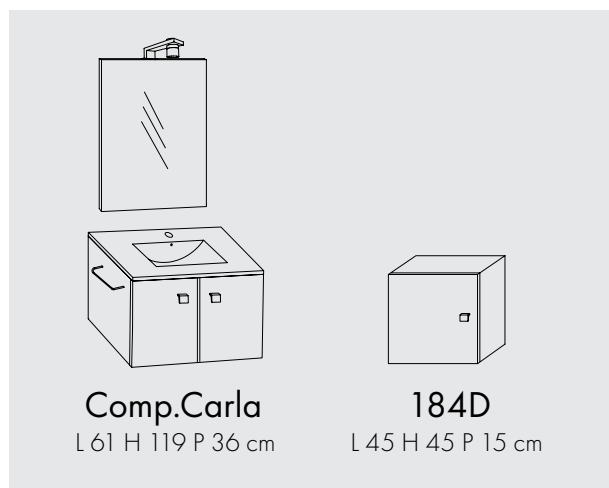

Base sospesa con due ante, lavabo in ceramica, cm 55, e Specchiera con lampada LED.

Colonna sospesa con un'anta reversibile.

Pensile cubo con un'anta reversibile.

Finitura:
Rovere Fumo

4287+213/EL+LAMP906029
L 56.5 H 137 P 42.5 cm

4289D
L 31.5 H 136 P 16 cm

4291D
L 45 H 45 P 15 cm

COMP.EMMA 55CM

Importante:
Ordine multiplo pallet singolo articolo. Base e lavabo – scatola unica.

Base sospesa con due ante, lavabo in ceramica, cm 55, e Specchiera con lampada LED.

Colonna sospesa con un'anta reversibile.

Finisaj:
Rovere Grigio

COMP.CARLA 60CM

Importante:
Ordine multiplo pallet singolo articolo. Base e lavabo - scatola unica.

Base sospesa con due ante, lavabo in ceramica, cm 60, e Specchiera con lampada LED.

Pensile cubo con un'anta reversibile.

Finitura:
Bianco Lucido

ZAFFIRO ROVERE 55CM

Importante:

Ordine multiplo pallet singolo articolo. Base e lavabo - scatola unica.

4187+213/EL+LAMP906029
Rovere Bianco

4387+213/EL+LAMP906029
Rovere Scuro