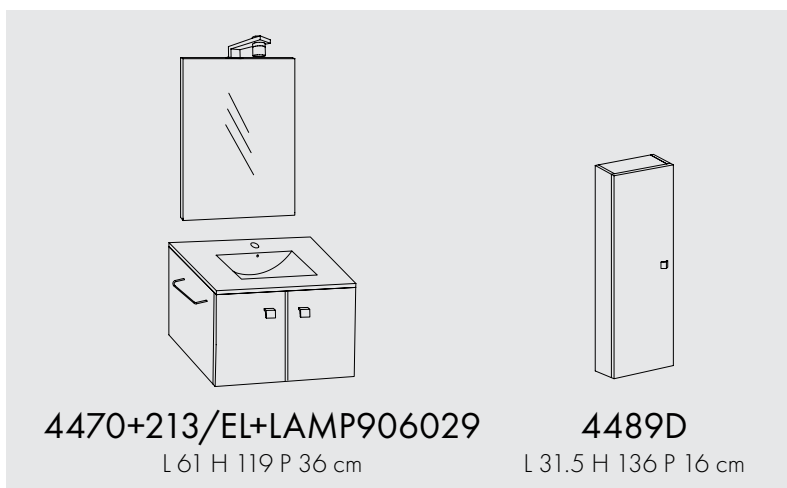

Függesztett fürdőszoba bútor 2 ajtós
kerámia mosdóval 60 cm, laptükör
Led Venus lámával

Hosszú Fürdőszobaszekrény (1
ajtós) Univerzális

Befejez:
Szürkés tölgy (RG)