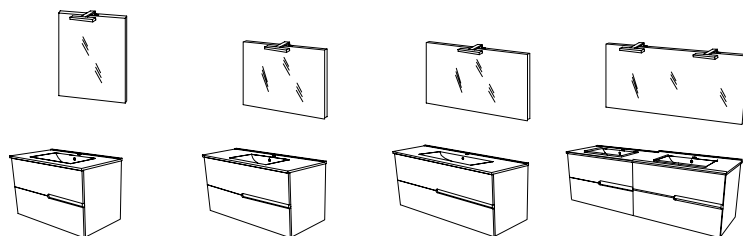

Finisaj | Finitura | Szinválaszték		60 cm L 60 H 53 P 47 cm	80 cm L 80 H 53 P 47 cm	100 cm L 100 H 53 P 47 cm	120 cm L 120 H 53 P 47 cm
Rovere Fumo	Bianco Lucido	piесе/palet pezzi/pallet db/raklap 6 EVA60/F00/RF 5945846304132	piесе/palet pezzi/pallet db/raklap 6 EVA80/F00/RF 5945846300875	piесе/palet pezzi/pallet db/raklap 3 EVA100/F00/RF 5945846304163	piесе/palet pezzi/pallet db/raklap 3 EVA120/F00/RF 5945846304187
Rovere Grigio	Bianco Lucido	EVA60/F00/RG 5945846304156	EVA80/F00/RG 5945846302053	EVA100/F00/RG 5945846304170	EVA120/F00/RG 5945846304194

Finisaj | Finitura | Szinválaszték		Coloană Suspendată Colonna Sospesa Felfüggesztett bútorszlop 34 x 140 x 36 cm
Rovere Fumo	Bianco Lucido	piесе/palet pezzi/pallet db/raklap 6 223DR/F00/RF 5945846302848
Rovere Grigio	Bianco Lucido	223DR/F00/RG 5945846304668