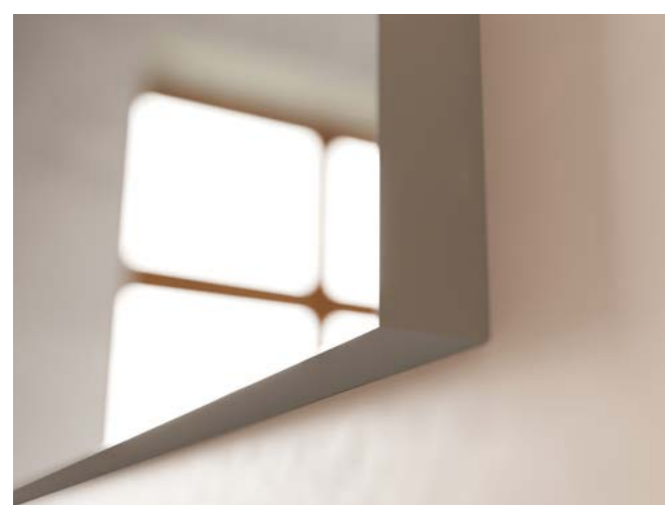

EVA 100 CM

4. Bază suspendată 100cm din pal melaminat finisaj Rovere Fumo cu fronturi MDF înfoliat Alb lucios, canturi ABS, sertare cu închidere amortizată, lavoar ceramic încadrat, oglindă 100 x 60 cm cu lampă LED.

4. Base sospesa 100cm in laminato nobilitato finitura Rovere Fumo con ante in MDF laminato Bianco lucido, bordatura ABS, cassette con chiusura rallentata, lavabo in ceramica da incasso, specchio 100 x 60 con lampada LED.

4. Falra rögzíthető, 100 cm-es laminált bútortlap alsószerény Rovere Fumo színben, fóliázott, fényes fehér MDF előlappal, ABS élzárással, csillapított záródású fiókokkal, beépített kerámia mosdóval, 100 x 60 cm-es tükör LED lámpával.

DESCRIZIONE LEÍRÁS	ART./COD EAN ART./CODICE EAN CIKKSZÁM/EAN KÓD	FINISAJ FINITURA SZÍNVALASZTÉK	DIMENSIUNE DIMENSIONI MÉRETEK	pieșe/palet pezzi/pallet db/raklap
4 Bază și Oglindă Base e Specchiera Alsószerény és tükör	EVA100/F00/RF 5945846304163	Bianco Lucido Rovere Fumo	L 100 H 53 P 47 cm L 100 H 60 cm	3

4. Detaliu oglinda 100x60x3cm.

4. Dettaglio specchio 100x60x3cm.

4. Részlet: 100x60x3 cm-es tükör.