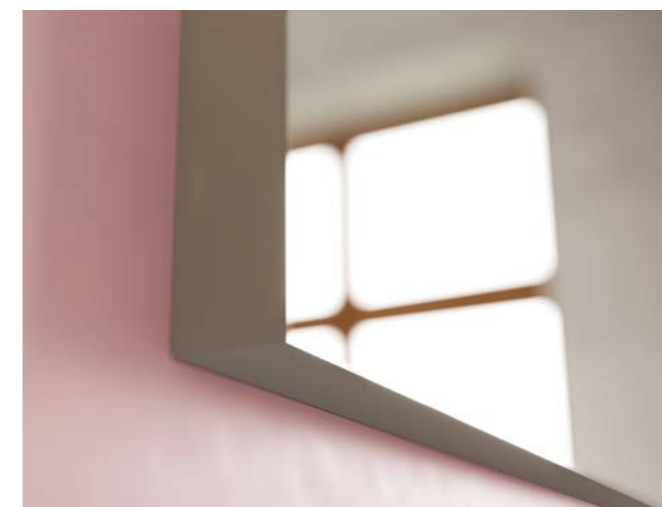

1. Detaliu oglindă 60x80x3cm.

1. Dettaglio specchio 60x80x3cm.

1. Részlet: 60x80x3 cm-es tükör.