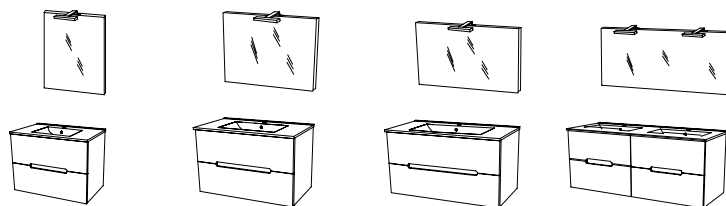

Finisaj | Finitura | Színválaszték		60 cm L 60 H 53 P 47 cm	80 cm L 80 H 53 P 47 cm	100 cm L 100 H 53 P 47 cm	120 cm L 120 H 53 P 47 cm
		piese/palet pezzi/pallet db/raklap 6	piese/palet pezzi/pallet db/raklap 6	piese/palet pezzi/pallet db/raklap 3	piese/palet pezzi/pallet db/raklap 3
Rovere Bianco	Tortora Chiaro Opaco	IRIS60/RB/F94 5945846303920	IRIS80/RB/F94 5945846303968	IRIS100/RB/F94 5945846304002	IRIS120/RB/F94 5945846304101
Rovere Fumo	Blu Pastello Opaco	IRIS60/RF/F98 5945846303937	IRIS80/RF/F98 5945846303975	IRIS100/RF/F98 5945846304019	IRIS120/RF/F98 5945846304118
Rovere Grigio	Bianco Opaco	IRIS60/RG/F10 5945846303913	IRIS80/RG/F10 5945846303951	IRIS100/RG/F10 5945846303999	IRIS120/RG/F10 5945846304095
Rovere Fumo	Bianco Opaco	IRIS60/RF/F10 5945846322419	IRIS80/RF/F10 5945846322433	IRIS100/RF/F10 5945846322440	IRIS120/RF/F10 5945846322464
Bianco Lucido		IRIS60/F00 5945846303944	IRIS80/F00 5945846303982	IRIS100/F00 5945846304026	IRIS120/F00 5945846304125