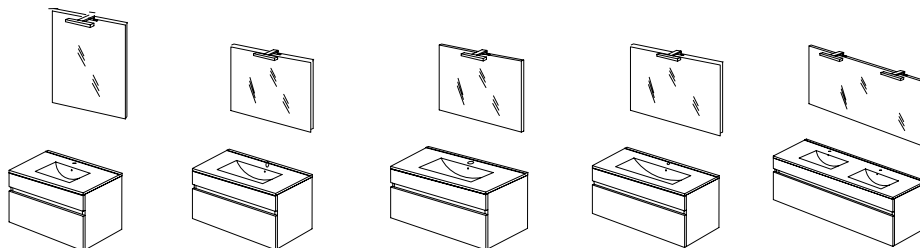

7. Detail of drawer, ABS edges.

7. Schubladendetail, ABS-Kanten.

7. Détail tiroir, chants en ABS.

7. Built-in ceramic washbasin, 120cm, with 2 bowls, glossy white finish.

7. Eingelassenes Keramikwaschbecken 120 cm mit 2 Becken, Design weiß glänzend.

7. Lavabo encastrable en céramique, 120 cm à 2 cuves, finition blanc brillant.

Finish Design Finition		60 cm L 60 H 53 P 47 cm	80 cm L 80 H 53 P 47 cm	90 cm L 90 H 53 P 47 cm	100 cm L 100 H 53 P 47 cm	120 cm L 120 H 53 P 47 cm
		pcs./pallet stk./palette pcs./palette 6	pcs./pallet stk./palette pcs./palette 6	pcs./pallet stk./palette pcs./palette 3	pcs./pallet stk./palette pcs./palette 3	pcs./pallet stk./palette pcs./palette 3
 Rovere Bianco		BOGOTA60/RB 5945846302862	BOGOTA80/RB 5945846302886	BOGOTA90/RB 5945846302909	BOGOTA100/RB 5945846302923	BOGOTA120DV/RB 5945846302947
 Rovere Fumo		BOGOTA60/RF 5945846302879	BOGOTA80/RF 5945846302893	BOGOTA90/RF 5945846302916	BOGOTA100/RF 5945846302930	BOGOTA120DV/RF 5945846302954
 Rovere Grigio		BOGOTA60/RG 5945846323089	BOGOTA80/RG 5945846323256	BOGOTA90/RG 5945846323263	BOGOTA100/RG 5945846323287	BOGOTA120DV/RG 5945846320781