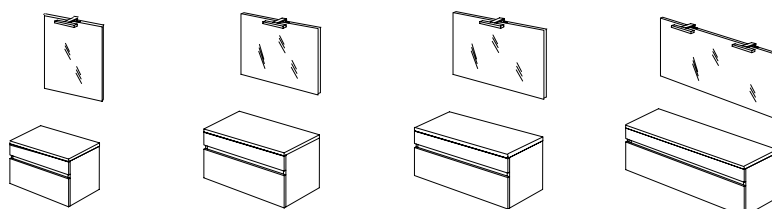

Finish | Design | Finition		Tower unit Hochschrank Colonne 34 x 140 x 36 cm
Rovere Bianco		pcs./pallet stk./palette pcs./palette 6 223DR/RB 5945846124525
Rovere Fumo		223DR/RF 5945846124532
Rovere Grigio		223DR/RG 5945846124549

Washbasin Waschbecken Lavabo 48,5 x 15 x 44 cm		Washbasin Waschbecken Lavabo 51 x 14,5 x 43 cm	
pcs./pallet stk./palette pcs./palette 84	LAV907121 5945846299230	pcs./pallet stk./palette pcs./palette 70	LAV907120 5945846299223