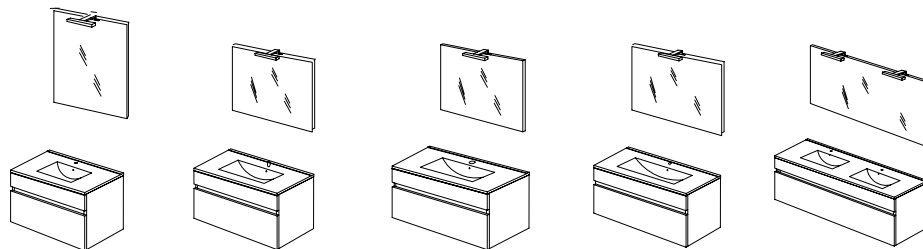

Finisaj | Finitura | Szinválaszték		60 cm L 60 H 53 P 47 cm	80 cm L 80 H 53 P 47 cm	90 cm L 90 H 53 P 47 cm	100 cm L 100 H 53 P 47 cm	120 cm L 120 H 53 P 47 cm
		piese/palet pezzi/pallet db/raklap 6	piese/palet pezzi/pallet db/raklap 6	piese/palet pezzi/pallet db/raklap 3	piese/palet pezzi/pallet db/raklap 3	piese/palet pezzi/pallet db/raklap 3
Rovere Bianco		BOGOTA60/RB 5945846302862	BOGOTA80/RB 5945846302886	BOGOTA90/RB 5945846302909	BOGOTA100/RB 5945846302923	BOGOTA120DV/RB 5945846302947
Rovere Fumo		BOGOTA60/RF 5945846302879	BOGOTA80/RF 5945846302893	BOGOTA90/RF 5945846302916	BOGOTA100/RF 5945846302930	BOGOTA120DV/RF 5945846302954
Rovere Grigio		BOGOTA60/RG 5945846323089	BOGOTA80/RG 5945846323256	BOGOTA90/RG 5945846323263	BOGOTA100/RG 5945846323287	BOGOTA120DV/RG 5945846320781

Finisaj | Finitura | Szinválaszték		60 cm L 60 H 55 P 46 cm	80 cm L 80 H 55 P 46 cm	100 cm L 100 H 55 P 46 cm	120 cm L 120 H 55 P 46 cm
		piese/palet pezzi/pallet db/raklap 6	piese/palet pezzi/pallet db/raklap 6	piese/palet pezzi/pallet db/raklap 3	piese/palet pezzi/pallet db/raklap 3
Rovere Bianco	Beton	BOGOTA60/RB/21 5945846302978	BOGOTA80/RB/21 5945846302992	BOGOTA100/RB/21 5945846304224	BOGOTA120/RB/21 5945846304248
Rovere Fumo	Beton	BOGOTA60/RF/21 5945846302985	BOGOTA80/RF/21 5945846304217	BOGOTA100/RF/21 5945846304231	BOGOTA120/RF/21 5945846304255
Rovere Grigio	Beton	BOGOTA60/RG/21 5945846323713	BOGOTA80/RG/21 5945846323720	BOGOTA100/RG/21 5945846323737	BOGOTA120/RG/21 5945846323744