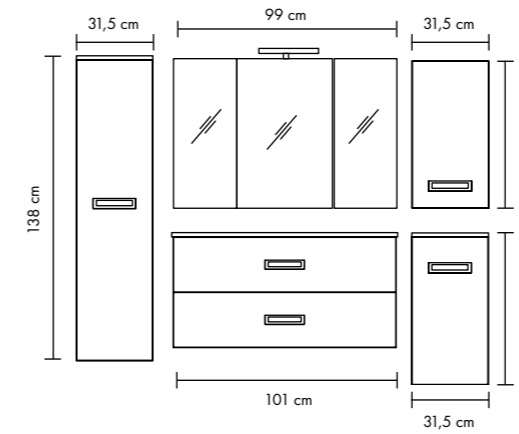

COMP04 p.342-343

Furniture base with washbasin / Unterschrank mit Waschbecken / Masque avec lavabo: **254NR (x 1)**

Mirror / Spiegel / Miroir: **262/EL (x 1)**

Lamp / Lampe / Lampe: **LAMP904207 (x 1)**

Cabinets / Schränke / Armoires: **272D (x 1), 270D (x 1)**

Column / Hochschrank / Colonne: **274S (x 1)**

FLY	ART.					
	61 x 53 x 47 cm 32.6 kg 0.250 m³	81 x 53 x 47 cm 47 kg 0.281 m³	101 x 53 x 47 cm 54.3 kg 0.350 m³	121 x 53 x 47 cm 62.7 kg 0.440 m³	60 x 72 x 16 cm 13.6 kg 0.086 m³	81 x 72 x 16 cm 20.6 kg 0.103 m³
	Furniture base Stehender Unterschrank Base de meuble	Furniture base Stehender Unterschrank Base de meuble	Furniture base Stehender Unterschrank Base de meuble	Furniture base Stehender Unterschrank Base de meuble	Mirror cabinet Schrankspiegel Armoire miroir	Mirror cabinet Schrankspiegel Armoire miroir
FOO Bianco Lucido	250NR 5945846325939	252NR 5945846325922	254NR 5945846325915	259NR 5945846325885	260/EL 5945846060878	261/EL 5945846061141

FLY	ART.							
	99 x 72 x 16 cm 25.6 kg 0.132 m³	31.5 x 77 x 33.5 cm 11.6 kg 0.088 m³	31.5 x 138 x 33.5 cm 18.03 kg 0.170 m³	31.5 x 71 x 25 cm 9.8 kg 0.063 m³				
	Mirror cabinet Schrankspiegel Armoire miroir	Base cabinet Kleiner stehender Unterschrank Armoire de base	Medium column. Mittelgroßer wandhängender Hochschrank Colonne moyenne	Wall-mounted cabinet. Wandhängender Schrank Armoire suspendue				
FOO Bianco Lucido	262/EL 5945846086625	272S 5945846057748	272D 5945846055881	274S 5945846056352	274D 5945846055904	270S 5945846057731	270D 5945846055867	
		SX	DX	SX	DX	SX	DX