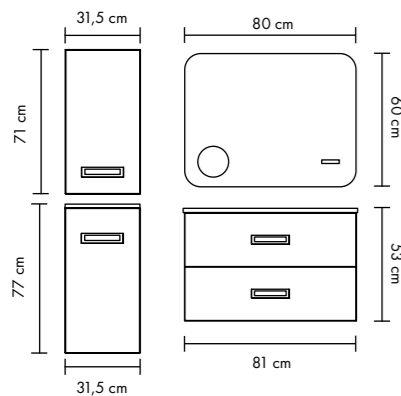

COMP03 p.340-341

Furniture base with washbasin / Unterschrank mit Waschbecken / Masque avec lavabo: **252NR (x 1)**

Mirror / Spiegel / Miroir: **SPR204 (x 1)**

Cabinets / Schränke / Armoires: **272S (x 1), 270S (x 1)**