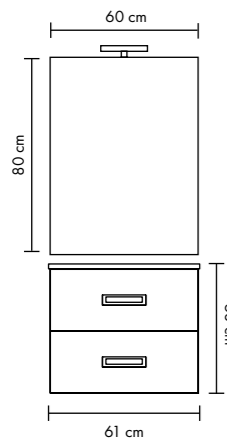

NEW FLY

COMP01 p.336-337

Furniture base with washbasin / Unterschrank mit Waschbecken / Masque avec lavabo: **250NR (x 1)**

Mirror / Spiegel / Miroir: **210/EL (x 1)**

Lamp / Lampe / Lampe: **LAMP906039 (x 1)**