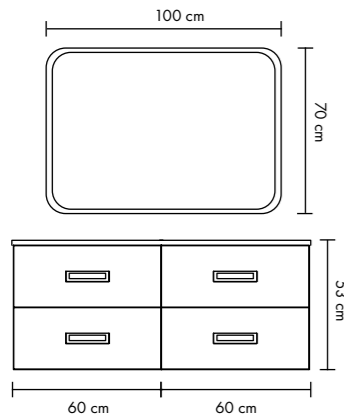

COMP02 p.338-339

Two base cabinet and washbasin with two sinks / Zwei Unterschranke und Doppelwaschbecken / Deux masques et lavabo double: **259NR (x 1)**

Mirror / Spiegel / Miroir: **SPR203 (x 1)**