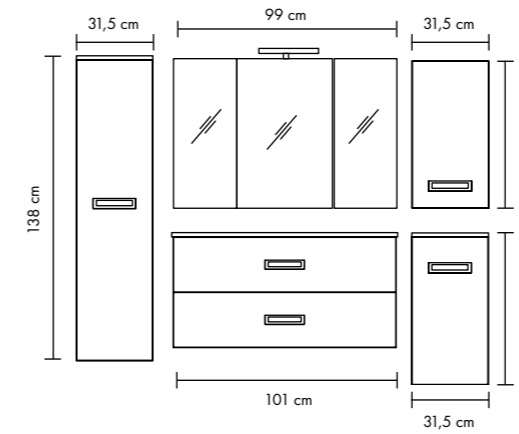

COMP04 p.342-343

Cassetto con lavabo / Mască cu lavoar / Maszk mosdókagylóval: **254NR (x 1)**

Specchio / Oglindă / Tükör: **262/EL (x 1)**

Lampada / Lampă / Lámpa: **LAMP904207 (x 1)**

Pensili / Dulăpioare / Szekrény: **272D (x 1), 270D (x 1)**

Colonna / Coloană / Magasszekrény: **274S (x 1)**

FLY	ART.					
	61 x 53 x 47 cm 32.6 kg 0.250 m³	81 x 53 x 47 cm 47 kg 0.281 m³	101 x 53 x 47 cm 54.3 kg 0.350 m³	121 x 53 x 47 cm 62.7 kg 0.440 m³	60 x 72 x 16 cm 13.6 kg 0.086 m³	81 x 72 x 16 cm 20.6 kg 0.103 m³
	Base mobile Bază mobilier Alapszekrény	Base mobile Bază mobilier Alapszekrény	Base mobile Bază mobilier Alapszekrény	Base mobile Bază mobilier Alapszekrény	Specchio pensili Oglindă-dulapior Szekrényke tükör	Specchio pensili Oglindă-dulapior Szekrényke tükör
FOO Bianco Lucido	250NR 5945846325939	252NR 5945846325922	254NR 5945846325915	259NR 5945846325885	260/EL 5945846060878	261/EL 5945846061141

FLY	ART.								
	99 x 72 x 16 cm 25.6 kg 0.132 m³	31.5 x 77 x 33.5 cm 11.6 kg 0.088 m³	31.5 x 138 x 33.5 cm 18.03 kg 0.170 m³	31.5 x 71 x 25 cm 9.8 kg 0.063 m³					
	Specchio pensili Oglindă-dulapior Szekrényke tükör	Pensili base Dulăpior bază Armoire de base	Colonna mobile sospesa. Coloană suspendată. Felfüggesztett bútoroszlop.	Pensili sospeso Dulăpior suspendat Falra rögzíthető szekrényke					
FOO Bianco Lucido	262/EL 5945846086625	272S 5945846057748	272D 5945846055881	274S 5945846056352	274D 5945846055904	270S 5945846057731	270D 5945846055867		
		SX	DX	SX	DX	SX	DX