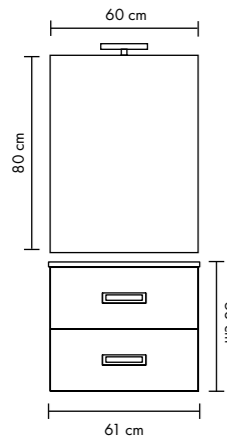

NEW FLY

COMP01 p.336-337

Cassetto con lavabo / Mască cu lavoar / Maszk mosdókagylóval: **250NR (x 1)**

Specchio / Oglindă / Tükör: **210/EL (x 1)**

Lampada / Lampă / Lámpa: **LAMP906039 (x 1)**