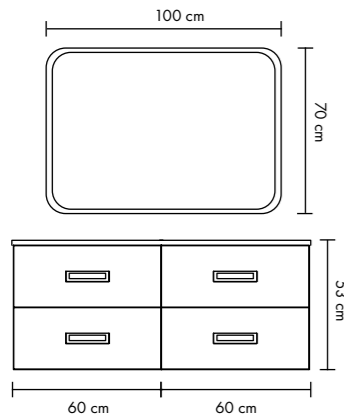

COMP02 p.338-339

Due frontali e lavabo in ceramica doppio / Două măști și lavoar ceramic dublu / két maszk és kétrészes kerámia mosdókagyló: **259NR (x 1)**

Specchio / Oglindă / Tükör: **SPR203 (x 1)**