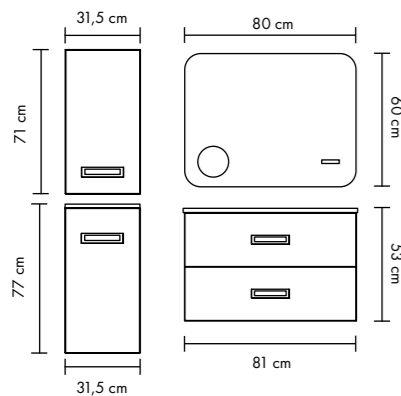

COMP03 p.340-341

Cassetto con lavabo / Mască cu lavoar / Maszk mosdókagylóval: **252NR (x 1)**

Specchio / Oglindă / Tükör: **SPR204 (x 1)**

Pensili / Dulăpioare / Szekrény: **272S (x 1), 270S (x 1)**