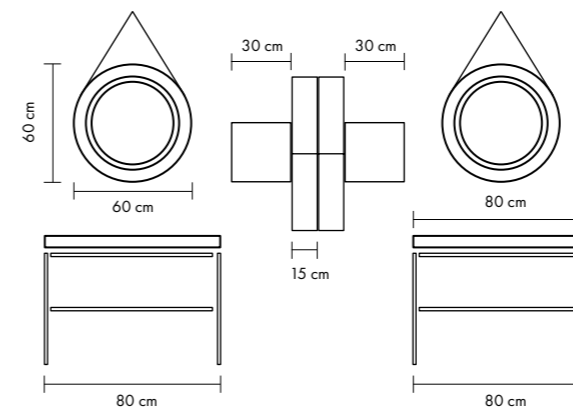

COMP04 p.50-51

- Top 80 / Blat 80 / Mosdólap 80: **2801/23 (x 2)**
- Cavalletto metallico / Suport metalic / Fémkartó: **2631 (x 2)**
- Specchio / Oglindă / Tükör: **SPR205 (x 2)**
- Pensili / Dulăpioare / Szekrény: **2611/F94 (x 2)**, **2612 (x 2)**