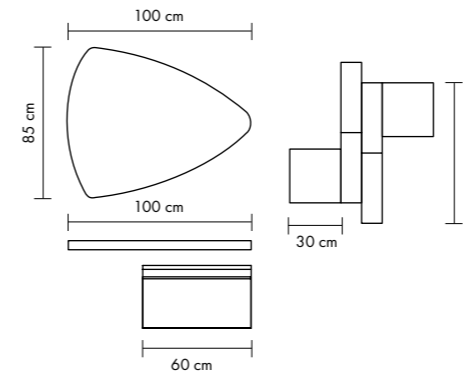

COMP03 p.48-49

- Top 100 / Blat 100 / Mosdólap 100: **2802/21 (x 1)**
- Cassetto sospeso / Mască / Maszk: **2601/F98 (x 1)**
- Specchio / Oglindă / Tükör: **SPR202 (x 1)**
- Pensili / Dulăpioare / Szekrény: **2611/F98 (x 2)**, **2612 (x 2)**