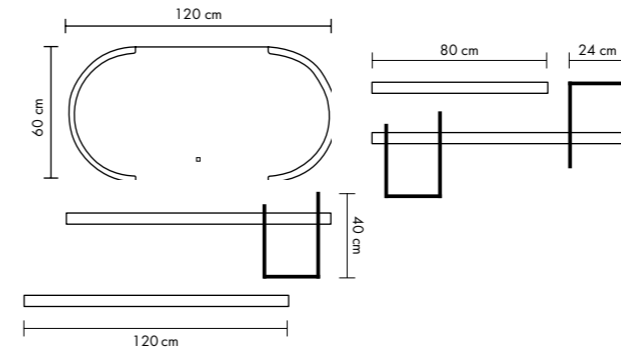

COMP10 p.62-63

Top 120 / Blat 120 / Mosdólap 120: **2803/23 (x 3)**
Top 80 / Blat 80 / Mosdólap 80: **2801/23 (x 1)**
Specchio / Oglindă / Tükör: **SPR222 (x 1)**
Scatola di metallo / Cutie metalică / Fém doboz: **2637 (x 3)**