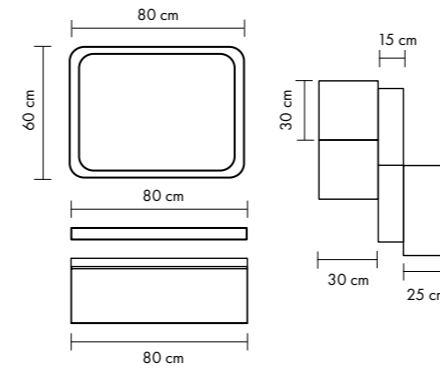

METAL FRAME

RAMĂ METALICĂ | FÉMKERET

COMPOSIZIONI TIPO | COMPOZIȚII | TERMÉKEK JEGYZÉKE

LINEA

COMP01 p.44-45

- Top 80 / Blat 80 / Mosdólap 80: **2801/23 (x 1)**
- Top 60 / Blat 60 / Mosdólap 60: **2800/23 (x 1)**
- Top 30 / Blat 30 / Mosdólap 30: **2804/23 (x 1)**
- Specchio / Oglindă / Tükör: **SPR204 (x 1)**
- Pensili / Dulăpioare / Szekrény: **2611/F94 (x 3)**