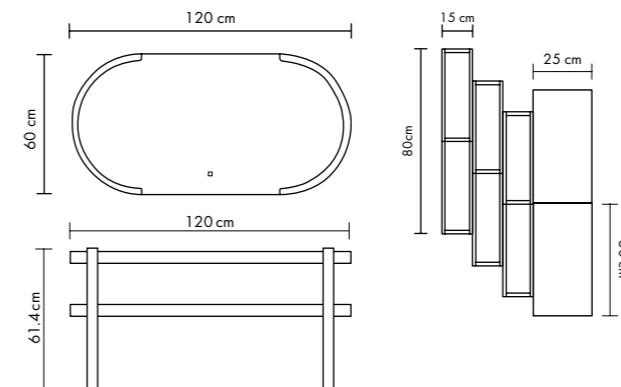

COMP12 p.66

Top 120 / Blat 120 / Mosdólap 120: **2803/22 (x 2)**
Struttura metallica / Ramă metalică / Fémkeret: **2634 (x 2)**
Specchio / Oglindă / Tükör: **SPR222 (x 1)**
Pensili / Dulăpioare / Szekrény: **2610/F05 (x 2), 2612 (x 3)**