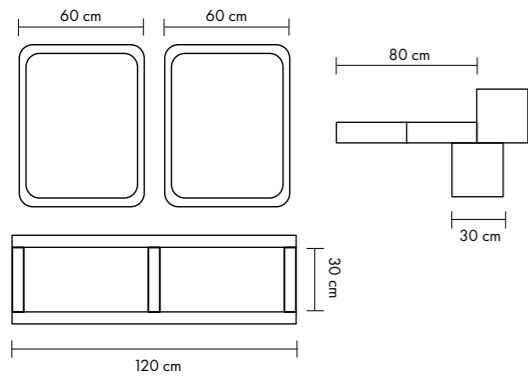

COMP06 p.54-55

Top 120 / Blat 120 / Mosdólap 120: **2803/23 (x 2)**
Top 30 / Blat 30 / Mosdólap 30: **2804/23 (x 3)**
Specchio / Oglindă / Tükör: **SPR101 (x 2)**
Pensili / Dulăpioare / Szekrény: **2611/F94 (x 2), 2612 (x 1)**