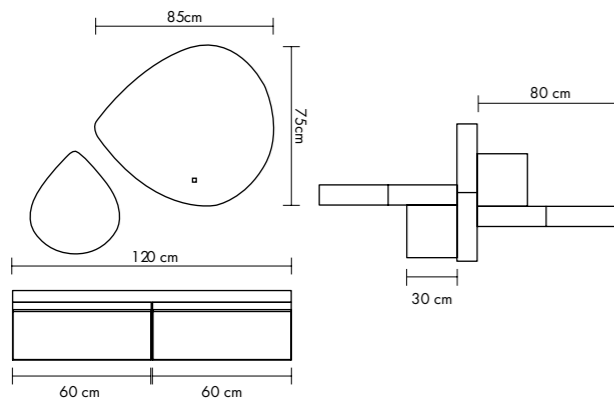

COMP08 p.58-59

Top 120 / Blat 120 / Mosdólap 120: **2803/22 (x 1)**
Cassetto sospeso / Mască / Maszk: **2600/F10 (x 2)**
Specchio / Oglindă / Tükör: **SPR220 (x 1), SPR221 (x 1)**
Pensili / Dulăpioare / Szekrény: **2611/F10 (x 2), 2612 (x 3)**