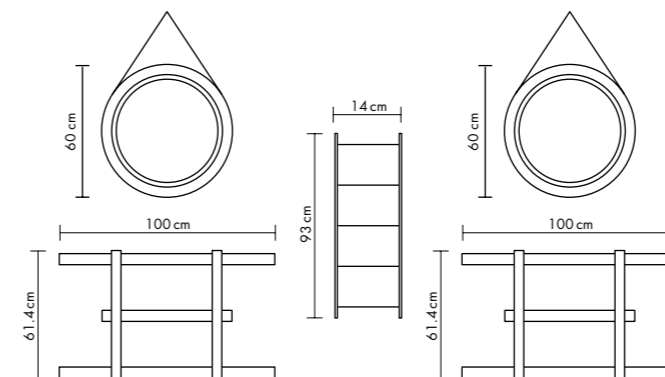

COMP13 p.66

Top 100 / Blat 100 / Mosdólap 100: **2802/23 (x 4)**
Top 60 / Blat 60 / Mosdólap 60: **2800/23 (x 2)**
Struttura metallica / Ramă metalică / Fémkeret: **2634 (x 4)**
Specchio / Oglindă / Tükör: **SPR205 (x 2)**
Mensola in metallo / Raft metalic / Fém polc: **2640 (x 1)**