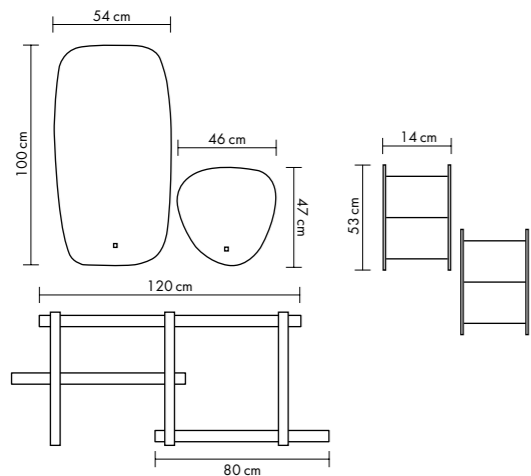

COMP14 p.67

Top 120 / Blat 120 / Mosdólap 120: **2803/21 (x 1)**
Top 80 / Blat 80 / Mosdólap 80: **2801/21 (x 2)**
Struttura metallica / Ramă metalică / Fémkeret: **2634 (x 3)**
Specchio / Oglindă / Tükör: **SPR215 (x 1)**
SPR214 (x 1)
Mensola in metallo / Raft metalic / Fém polc: **2639 (x 2)**