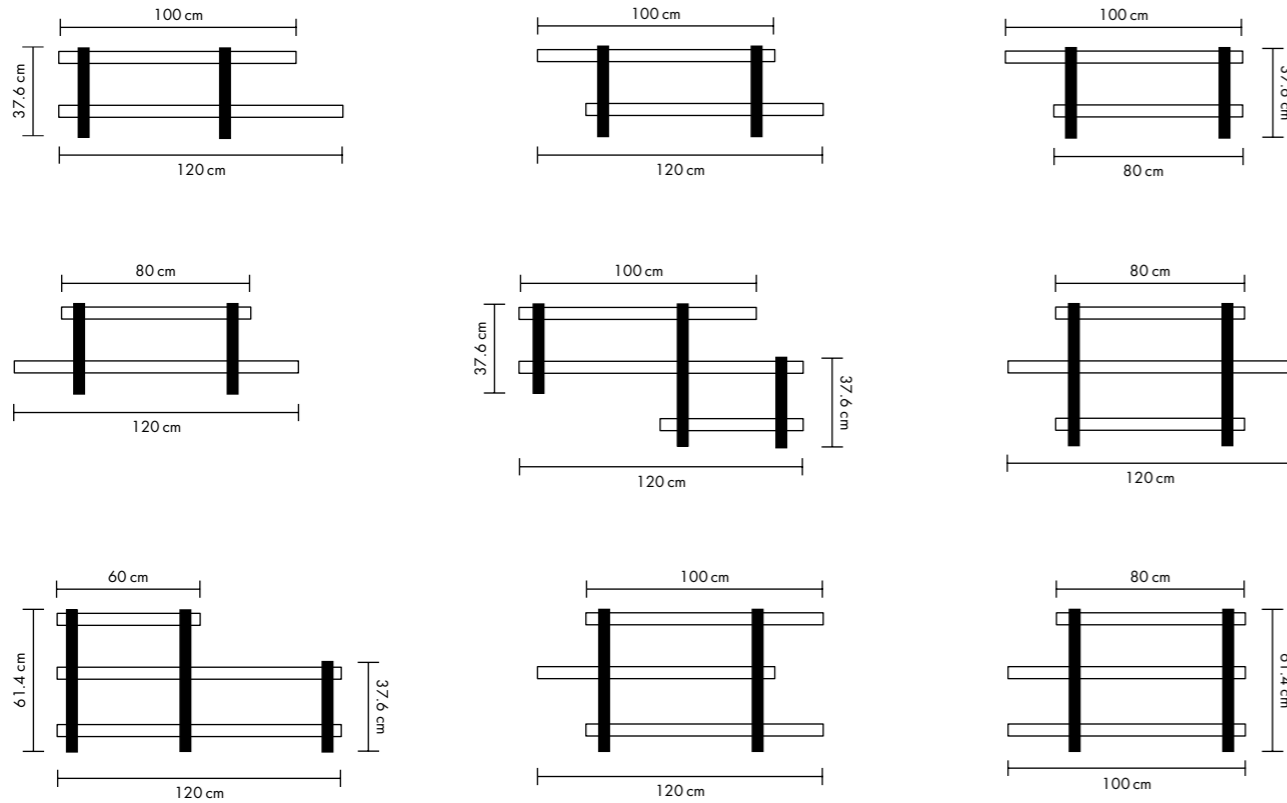

METAL FRAME

RAMĂ METALICĂ | FÉMKERET

COMPOSIZIONI TIPO | COMPOZIȚII | TERMÉKEK JEGYZÉKE

LINEA