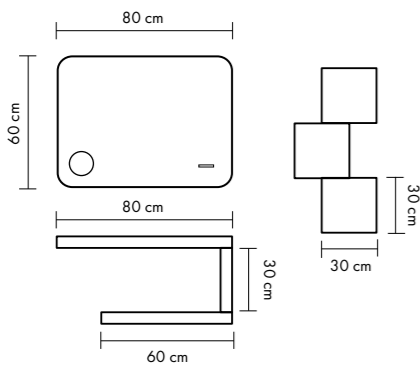

COMP01 p.44-45

- Top 80 / Blat 80 / Mosdólap 80: **2801/23 (x 1)**
- Top 60 / Blat 60 / Mosdólap 60: **2800/23 (x 1)**
- Top 30 / Blat 30 / Mosdólap 30: **2804/23 (x 1)**
- Specchio / Oglindă / Tükör: **SPR204 (x 1)**
- Pensili / Dulăpioare / Szekrény: **2611/F94 (x 3)**