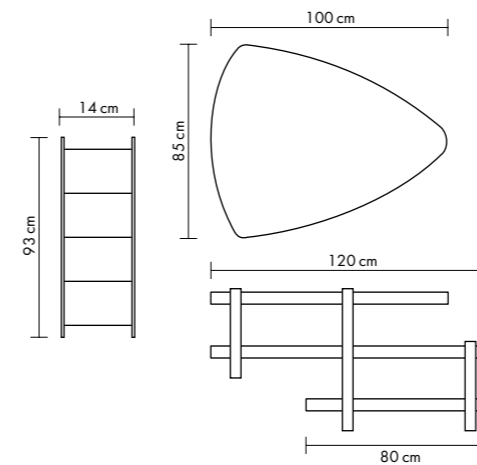

COMP11 p.64-65

Top 120 / Blat 120 / Mosdólap 120: **2803/23 (x 1)**
Top 100 / Blat 100 / Mosdólap 100: **2802/23 (x 1)**
Top 80 / Blat 80 / Mosdólap 80: **2801/23 (x 1)**
Struttura metallica / Ramă metalică / Fémkeret: **2634 (x 1), 2635 (x 2)**
Specchio / Oglindă / Tükör: **SPR202 (x 1)**
Mensola in metallo / Raft metalic / Fém polc: **2640 (x 1)**