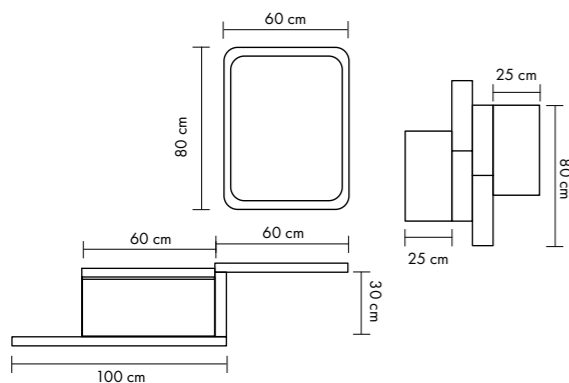

COMP09 p.60-61

Top 100 / Blat 100 / Mosdólap 100: **2802/23 (x 1)**
Top 60 / Blat 60 / Mosdólap 60: **2800/23 (x 1)**
Top 30 / Blat 30 / Mosdólap 30: **2804/23 (x 1)**
Cassetto sospeso / Mască / Maszk: **2601/F05 (x 1)**
Specchio / Oglindă / Tükör: **SPR101 (x 1)**
Pensili / Dulăpioare / Szekrény: **2610/F05 (x 2), 2612 (x 2)**