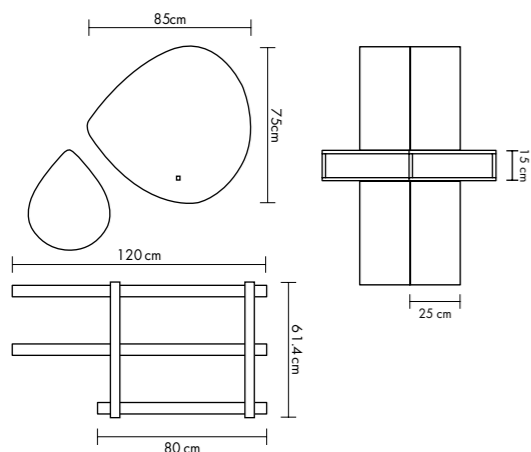

COMP15 p.67

Top 120 / Blat 120 / Mosdólap 120: **2803/22 (x 2)**
Top 80 / Blat 80 / Mosdólap 80: **2801/22 (x 1)**
Struttura metallica / Ramă metalică / Fémkeret: **2634 (x 2)**
Specchio / Oglindă / Tükör: **SPR220 (x 1)**
SPR221 (x 1)
Pensili / Dulăpioare / Szekrény: **2610/F10 (x 2)**
2610/F05 (x 2)
2612 (x 1)

LINEA	ART.					
	 60 x 46 x 3.8 cm 7.5 kg 0.015 m³	 80 x 46 x 3.8 cm 10 kg 0.02 m³	 100 x 46 x 3.8 cm 12.5 kg 0.025 m³	 120 x 46 x 3.8 cm 15.6 kg 0.03 m³	 30 x 46 x 3.8 cm 3.75 kg 0.008 m³	
60 cm Top Blat 60 cm Mosdólap 60 cm	80 cm Top Blat 80 cm Mosdólap 80 cm	100 cm Top Blat 100 cm Mosdólap 100 cm	120 cm Top Blat 120 cm Mosdólap 120 cm	Top verticale 30 cm Blat vertical 30 cm 30 cm-es függőleges lap		
21 Beton 5945846132278	2800/21 5945846132278	2801/21 5945846132308	2802/21 5945846132353	2803/21 5945846132360	2804/21 5945846132391	
22 Rovere Fossile 5945846132285	2800/22 5945846132285	2801/22 5945846132315	2802/22 5945846132339	2803/22 5945846132377	2804/22 5945846132407	
23 Rovere Naturale 5945846132292	2800/23 5945846132292	2801/23 5945846132322	2802/23 5945846132346	2803/23 5945846132384	2804/23 5945846132414	

LINEA	ART.					
	 40 x 6 x 6 cm 1 kg 0.001 m³	 40 x 10 x 4 cm 0.45 kg 0.002 m³	 60 x 70 x 46 cm 10.4 kg 0.027 m³	 80 x 70 x 46 cm 11.4 kg 0.030 m³	 100 x 70 x 46 cm 12.4 kg 0.037 m³	
Set 2 mensole metalliche Set 2 console metalice. 2 fémkonzol készlet	Portasalviette metallico Port prosop metalic. Fém törölközőtartó	Cavalletto 60 cm Ramă metalică 60 cm Fémtartó 60 cm	Cavalletto 80 cm Ramă metalică 80 cm Fémtartó 80 cm	Cavalletto 100 cm Ramă metalică 100 cm Fémtartó 100 cm		
2810 5945846133077	2811 5945846136047	2630 5945846132971	2631 5945846132988	2632 5945846132995		

LINEA	ART.					
	 4 x 37.6 x 48.1 cm 1 kg 0.001 m³	 4 x 61.4 x 48.1 cm 0.45 kg 0.002 m³	 24 x 40 x 50 cm	 14 x 53 x - cm	 14 x 93 x - cm	
Struttura metallica per top Ramă metalică Fémkeret	Struttura metallica per top Ramă metalică Fémkeret	Scatola di metallo Cutie metalică Fém doboz	Mensole metallo/vetro Raft metalic Fém polc	Mensole metallo/vetro Raft metalic Fém polc		
2635 5945846313196	2634 5945846313189	2637 5945846321092	2639 5945846321115	2640 5945846321108