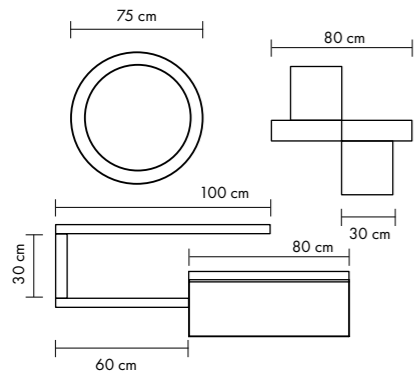

COMP07 p.56-57

Top 100 / Blat 100 / Mosdólap 100: **2802/21 (x 1)**
Top 60 / Blat 60 / Mosdólap 60: **2800/21 (x 1)**
Top 30 / Blat 30 / Mosdólap 30: **2804/21 (x 1)**
Cassetto sospeso / Mască / Maszk: **2603/F98 (x 1)**
Specchio / Oglindă / Tükör: **SPR201 (x 1)**
Pensili / Dulăpioare / Szekrény: **2611/F98 (x 2), 2612 (x 1)**