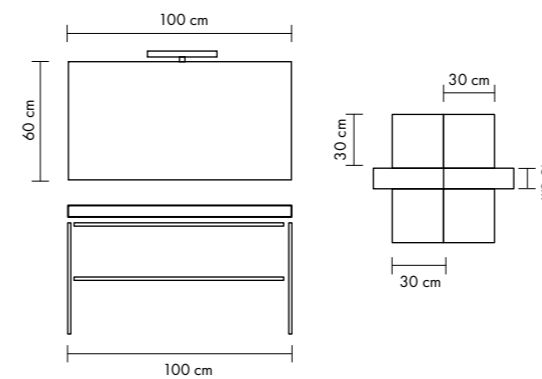

COMP05 p.52-53

- Top 100 / Blat 100 / Mosdólap 100: **2802/21 (x 1)**
- Cavalletto metallico / Suport metalic / Fémkartó: **2632 (x 1)**
- Specchio / Oglindă / Tükör: **211/EL (x 1)**
- Pensili / Dulăpioare / Szekrény: **2611/F94 (x 4)**, **2612 (x 1)**
- Lampada / Lampă / Lámpa: **LAMP904207 (x 1)**