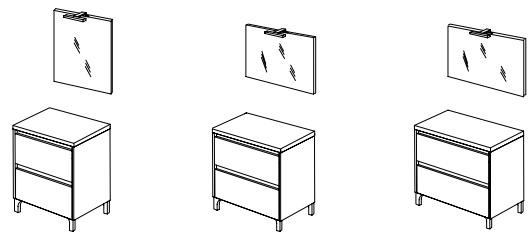

Finish | Design | Finition		60 cm L 60 H 87 P 46 cm	80 cm L 80 H 87 P 46 cm	100 cm L 100 H 87 P 46 cm
		pcs./pallet stk./palette pcs./palette 6	pcs./pallet stk./palette pcs./palette 6	pcs./pallet stk./palette pcs./palette 3
	Rovere Bianco	LISBONA60/RB/21 5945846304552	LISBONA80/RB/21 5945846304576	LISBONA100/RB/21 5945846304590
	Rovere Fumo	LISBONA60/RF/21 5945846304569	LISBONA80/RF/21 5945846304583	LISBONA100/RF/21 5945846304606
	Rovere Grigio	LISBONA60/RG/21 5945846323751	LISBONA80/RG/21 5945846323775	LISBONA100/RG/21 5945846323799