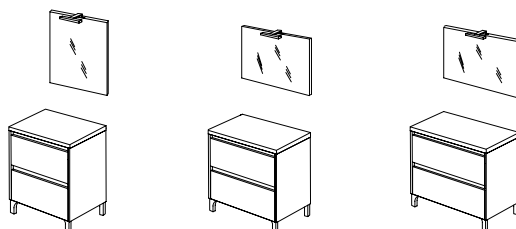

Finisaj | Finitura | Szinválaszték			60 cm L 60 H 87 P 46 cm	80 cm L 80 H 87 P 46 cm	100 cm L 100 H 87 P 46 cm
			piese/palet pezzi/pallet db/raklap 6	piese/palet pezzi/pallet db/raklap 6	piese/palet pezzi/pallet db/raklap 3
	Rovere Bianco		LISBONA60/RB/21 5945846304552	LISBONA80/RB/21 5945846304576	LISBONA100/RB/21 5945846304590
	Rovere Fumo		LISBONA60/RF/21 5945846304569	LISBONA80/RF/21 5945846304583	LISBONA100/RF/21 5945846304606
	Rovere Grigio		LISBONA60/RG/21 5945846323751	LISBONA80/RG/21 5945846323775	LISBONA100/RG/21 5945846323799