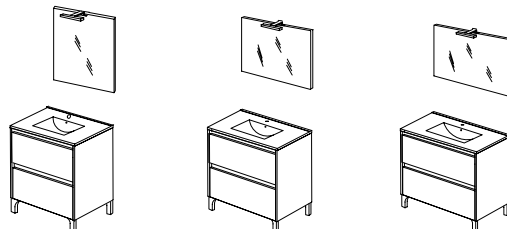

Finisaj | Finitura | Szinválaszték		60 cm L 60 H 85 P 47 cm	80 cm L 80 H 85 P 47 cm	100 cm L 100 H 85 P 47 cm
		piese/palet pezzi/pallet db/raklap 6	piese/palet pezzi/pallet db/raklap 6	piese/palet pezzi/pallet db/raklap 3
	Rovere Bianco	LISBONA60/RB 5945846304491	LISBONA80/RB 5945846304514	LISBONA100/RB 5945846304538
	Rovere Fumo	LISBONA60/RF 5945846304507	LISBONA80/RF 5945846304521	LISBONA100/RF 5945846304545
	Rovere Grigio	LISBONA60/RG 5945846323768	LISBONA80/RG 5945846323782	LISBONA100/RG 5945846323805