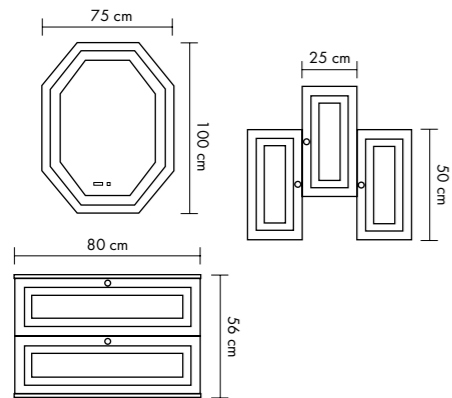

APHRODITE

COMP01 p.190-191

Base con top / Bază mobilier cu capac / Alsószelekrény tetővel: **3040/F45 (x 1)**

Specchio / Oglindă / Tükör: **SPR224 (x 1)**

Pensili / Dulăpioare / Szekrény: **3043/F45 (x 3)**

Lavabo / Lavoar / Mosdókagyló: **LAV907140 (x 1)**