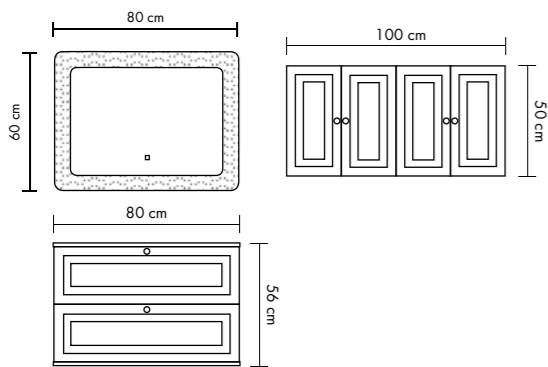

COMP02 p.192-193

Base con top / Bază mobilier cu capac / Alsószelekrény tetővel: **3040/F06 (x 1)**

Specchio / Oglindă / Tükör: **SPR223 (x 1)**

Pensili / Dulăpioare / Szekrény: **3043/F06 (x 4)**

Lavabo / Lavoar / Mosdókagyló: **LAV907139 (x 1)**