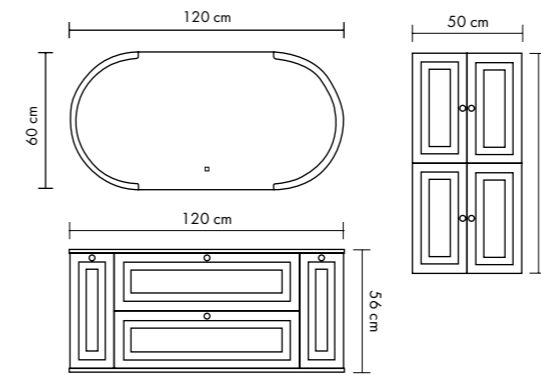

COMP04 p.196-197

Base con top / Bază mobilier cu capac / Alsószelekrény tetővel: **3042/F44 (x 1)**

Specchio / Oglindă / Tükör: **SPR222 (x 1)**

Pensili / Dulăpioare / Szekrény: **3043/F44 (x 4)**

Lavabo / Lavoar / Mosdókagyló: **LAV907141 (x 1)**

APHRODITE	ART.			
	 80 x 56 x 46 cm 22 kg	 100 x 56 x 46 cm 27 kg	 120 x 56 x 46 cm 32 kg	 25 x 50 x 14 cm 6 kg
	Base con top. Bază mobilier cu capac. Alsószelekrény tetővel.	Base con top. Bază mobilier cu capac. Alsószelekrény tetővel.	Base con top. Bază mobilier cu capac. Alsószelekrény tetővel.	Pensili ad un anta. Dulăpior cu o ușă. Szekrényke egy ajtóval
F06 Pietra	3040/F06 5945846311321	3041/F06 5945846311512	3042/F06 5945846311574	3043/F06 5945846311765
F44 Blu Petrolio	3040/F44 5945846303876	3041/F44 5945846303869	3042/F44 5945846303883	3043/F44 5945846303890
F45 Nero Africa	3040/F45 5945846311246	3041/F45 5945846311475	3042/F45 5945846311567	3043/F45 5945846311642