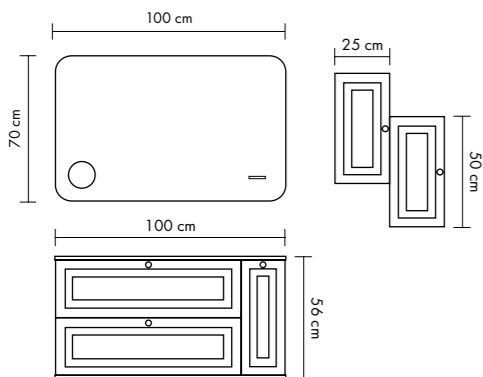

COMP03 p.194-195

Base con top / Bază mobilier cu capac / Alsószelekrény tetővel: **3041/F45 (x 1)**

Specchio / Oglindă / Tükör: **SPR206 (x 1)**

Pensili / Dulăpioare / Szekrény: **3043/F45 (x 2)**

Lavabo / Lavoar / Mosdókagyló: **LAV907149 (x 1)**

Portasalviette / Suport prosop / Törölközőtartó: **2642 (x 1)**