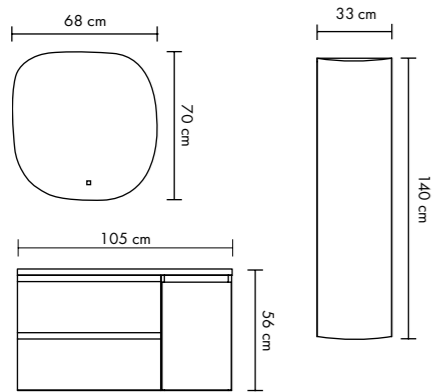

DOLCE VITA

COMP01 p.219

Base con top/ Bază mobilier cu capac / Alsószelekrény tetővel: **2220/F07/F03 (x 1)**

Specchio / Oglindă / Tükör: **SPR213 (x 1)**

Colonna / Coloană / Magasszelekrény: **2213/F07 (x 1)**