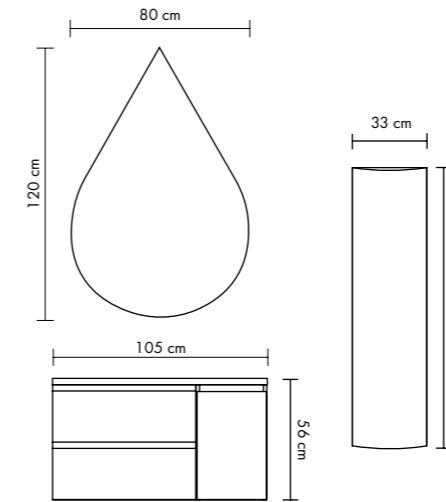

COMP04 p.223

Base con top/ Bază mobilier cu capac / Alsószelekrény tetővel: **2220/F06/F03 (x 1)**

Specchio / Oglindă / Tükör: **SPR210 (x 1)**

Colonna / Coloană / Magasszelekrény: **2213/F06 (x 1)**