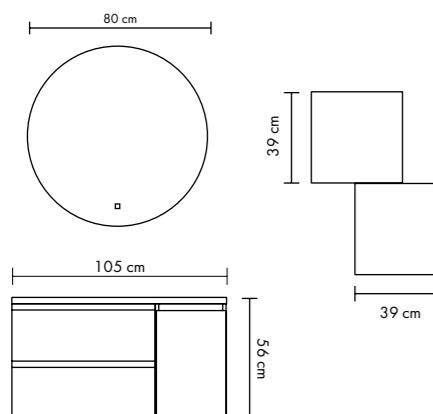

COMP03 p.220-221

Base con top/ Bază mobilier cu capac / Alsószelekrény tetővel: **2220/F44/F03 (x 1)**

Specchio / Oglindă / Tükör: **SPR219 (x 1)**

Pensili / Dulăpioare / Szekrény: **2212/F44 (x 2)**