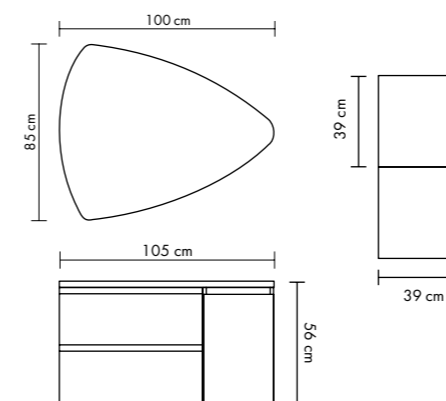

COMP05 p.222-223

Base con top/ Bază mobilier cu capac / Alsószelekrény tetővel: **2220/F40/F03 (x 1)**

Specchio / Oglindă / Tükör: **SPR202 (x 1)**

Pensili / Dulăpioare / Szekrény: **2212/F40 (x 2)**

DOLCE VITA	ART.		
	 105 x 56 x 49 cm 65.7 kg 0.292 m³	 33 x 140 x 16 cm 16.3 kg 0.076 m³	 39 x 39 x 16 cm 7.5 kg 0.024 m³
	Base con top Bază mobilier cu capac Alsószelekrény tetővel	Colonna mobile sospesa. Coloană suspendată. Felfüggesztett bútoroszlop.	Pensili reversibile tipo cubo Dulăpior reversibil tip cub Kocka típusú megfordítható irányú szekrény
F06 Pietra	2220/F06/F03 5945846320385	2213/F06 5945846320446	2212/F06 5945846320361
F40 Rovere Oro	2220/F40/F03 5945846320415	2213/F40 5945846102752	2212/F40 5945846102790
F43 Grigio Antico	2220/F43/F03 5945846320422	2213/F43 5945846320453	2212/F43 5945846320378
F44 Blu Petrolio	2220/F44/F03 5945846320439	2213/F44 5945846314568	2212/F44 5945846102790
F07 Alaska	2220/F07/F03 5945846320408	2213/F07 5945846320460	2212/F07 5945846320392