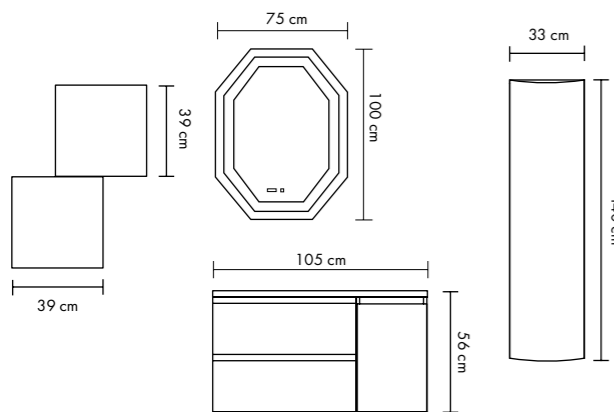

COMP02 p.218-219

Base con top/ Bază mobilier cu capac / Alsószelekrény tetővel: **2220/F43/F03 (x 1)**

Specchio / Oglindă / Tükör: **SPR224 (x 1)**

Pensili / Dulăpioare / Szekrény: **2212/F43 (x 2)**

Colonna / Coloană / Magasszelekrény: **2213/F43 (x 1)**