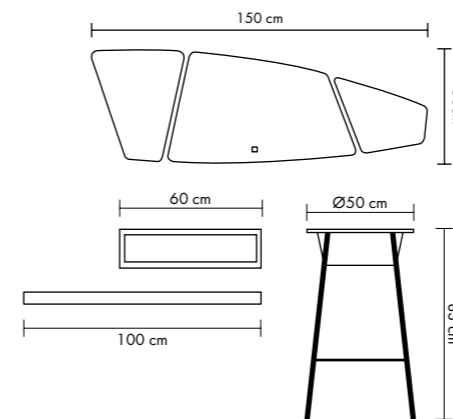

COMP04 p.206-207

Metal frame / Metallgestell / Cadre en métal: **2638 (x 1)**
Washbasin / Waschbecken / Lavabo: **LAV907153 (x 1)**
Mirror / Spiegel / Miroir: **SPR215 (x 1)**
Countertop 120 / Waschtischplatte 120 / Plan 120: **2803/23 (x 1)**
Countertop 100 / Waschtischplatte 100 / Plan 100: **2802/23 (x 1)**
Metal frame / Metallgestell / Cadre en métal: **2635 (x 1)**
2634 (x 1)
Metal shelf / Metallregal / Étagère en métal: **2640 (x 1)**

COMP05 p.208

Metal frame / Metallgestell / Cadre en métal: **2638 (x 2)**
Washbasin / Waschbecken / Lavabo: **LAV907153 (x 2)**
Mirror / Spiegel / Miroir: **SPR224 (x 2)**
Furniture base / Unterschrank / Base: **2520/F06 (x 1)**

COMP06 p.208

Metal frame / Metallgestell / Cadre en métal: **2638 (x 1)**
Washbasin / Waschbecken / Lavabo: **LAV907153 (x 1)**
Mirror / Spiegel / Miroir: **SPR217 (x 1)**
Countertop 100 / Waschtischplatte 100 / Plan 100: **2802/21 (x 1)**