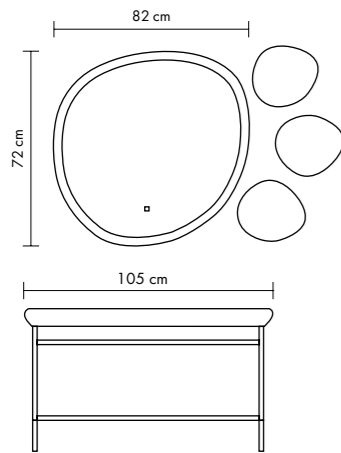

GARDENIA

COMP01 p.203

Metal frame / Metallgestell / Cadre en métal: **2636/AM (x 1)**
Washbasin / Waschbecken / Lavabo: **LAV907099 (x 1)**
Mirror / Spiegel / Miroir: **SPR211 (x 1)**
SPR212 (x 3)

COMP02 p.202-203

Metal frame / Metallgestell / Cadre en métal: **2636/NM (x 1)**
Washbasin / Waschbecken / Lavabo: **LAV907099 (x 1)**
Mirror / Spiegel / Miroir: **SPR206 (x 1)**
Metal shelf / Metallregal / Étagère en métal: **2640 (x 1),**
2639 (x 2)

COMP03 p.204-205

Metal frame / Metallgestell / Cadre en métal: **2636/CR (x 1)**
Washbasin / Waschbecken / Lavabo: **LAV907099 (x 1)**
Mirror / Spiegel / Miroir: **SPR203 (x 1)**
Cabinets / Schränke / Armoires: **2610/F10 (x 2)**
2612 (x 1)