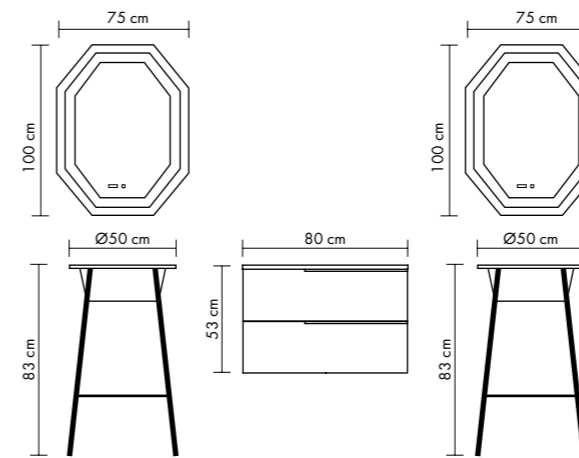

COMP04 p.206-207

Metal frame / Metallgestell / Cadre en métal: **2638 (x 1)**
Washbasin / Waschbecken / Lavabo: **LAV907153 (x 1)**
Mirror / Spiegel / Miroir: **SPR215 (x 1)**
Countertop 120 / Waschtischplatte 120 / Plan 120: **2803/23 (x 1)**
Countertop 100 / Waschtischplatte 100 / Plan 100: **2802/23 (x 1)**
Metal frame / Metallgestell / Cadre en métal: **2635 (x 1)**
2634 (x 1)
Metal shelf / Metallregal / Étagère en métal: **2640 (x 1)**

COMP05 p.208

Metal frame / Metallgestell / Cadre en métal: **2638 (x 2)**
Washbasin / Waschbecken / Lavabo: **LAV907153 (x 2)**
Mirror / Spiegel / Miroir: **SPR224 (x 2)**
Furniture base / Unterschrank / Base: **2520/F06 (x 1)**

COMP06 p.208

Metal frame / Metallgestell / Cadre en métal: **2638 (x 1)**
Washbasin / Waschbecken / Lavabo: **LAV907153 (x 1)**
Mirror / Spiegel / Miroir: **SPR217 (x 1)**
Countertop 100 / Waschtischplatte 100 / Plan 100: **2802/21 (x 1)**