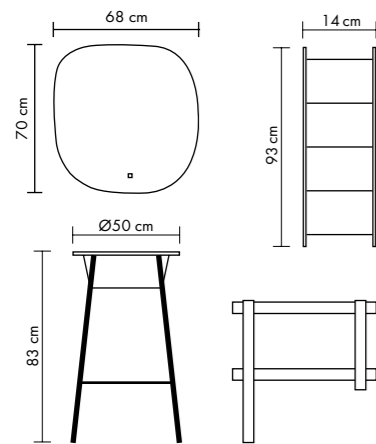

COMP08 p.209

Metal frame / Metallgestell / Cadre en métal: **2638 (x 1)**
Washbasin / Waschbecken / Lavabo: **LAV907153 (x 1)**
Mirror / Spiegel / Miroir: **SPR213 (x 1)**
Countertop 60 / Waschtischplatte 60 / Plan 60: **2800/23 (x 2)**
Metal frame / Metallgestell / Cadre en métal: **2635 (x 1)**
2634 (x 1)
Metal shelf / Metallregal / Étagère en métal: **2640 (x 1)**

GARDENIA	ART.		
	 104 x 65 x 45 cm	 104 x 56 x 40 cm	 50\60 x 83 cm
	Metal frame Metallgestell Cadre en métal	Metal frame Metallgestell Cadre en métal	Metal frame Metallgestell Cadre en métal
Matte White	2636/AM 5945846320620		
Black Metallic	2636/NM 5945846320644		2638 5945846321085
Chrome Metal		2636/CR 5945846320637	

GARDENIA	ART.	
	 115 x 10.5 x 62 cm	 Ø50 x 14 x 18 cm
	Washbasin Waschbecken Lavabo	Circular Washbasin Rundes Waschbecken Lavabo circulaire
Glossy White	LAV907099 5945846322228	LAV907153 5945846326103

LINEA	ART.				
	 60 x 46 x 3.8 cm 7.5 kg 0.015 m³	 80 x 46 x 3.8 cm 10 kg 0.02 m³	 100 x 46 x 3.8 cm 12.5 kg 0.025 m³	 120 x 46 x 3.8 cm 15.6 kg 0.03 m³	 30 x 46 x 3.8 cm 3.75 kg 0.008 m³
	60 cm Countertop Waschtischplatte 60 cm Base de meuble 60 cm	80 cm Countertop Waschtischplatte 80 cm Base de meuble 80 cm	100 cm Countertop Waschtischplatte 100 cm Base de meuble 100 cm	120 cm Countertop Waschtischplatte 120 cm Base de meuble 120 cm	30 cm Vertical Countertop Vertikale Platte 30 cm Plan vertical 30 cm
21 Beton	2800/21 5945846132278	2801/21 5945846132308	2802/21 5945846132353	2803/21 5945846132360	2804/21 5945846132391
22 Rovere Fossile	2800/22 5945846132285	2801/22 5945846132315	2802/22 5945846132339	2803/22 5945846132377	2804/22 5945846132407
23 Rovere Naturale	2800/23 5945846132292	2801/23 5945846132322	2802/23 5945846132346	2803/23 5945846132384	2804/23 5945846132414

LIBERA	ART.			
	 81 x 53 x 48 cm 46.05 kg	 101 x 52 x 48 cm 38.95 kg	 81 x 85 x 48 cm 41.54 kg	 101 x 85 x 48 cm 52.04 kg
	Wall mounted base with cover Wandhängender Waschbeckenunterschrank Base suspendue avec couvercle	Wall mounted base with cover Wandhängender Waschbeckenunterschrank Base suspendue avec couvercle	Furniture base with cover Base con capello. Base de meuble avec couvercle	Furniture base with cover Base con capello Base de meuble avec couvercle
F05 Lino	2520/F05 5945846320040	2521/F05 5945846320101	2522/F05 5945846320170	2523/F05 5945846320231
F06 Pietra	2520/F06 5945846320057	2521/F06 5945846320118	2522/F06 5945846320187	2523/F06 5945846320248
F07 Alaska	2520/F07 5945846320064	2521/F07 5945846320125	2522/F07 5945846320194	2523/F07 5945846320255
F40 Rovere Oro	2520/F40 5945846320088	2521/F40 5945846320149	2522/F40 5945846320217	2523/F40 5945846320279
F94 Tortora Chiaro	2520/F94 5945846320095	2521/F94 5945846320163	2522/F94 5945846320224	2523/F94 5945846320286
F98 Blu Pastello	2520/F98 5945846320071	2521/F98 5945846320132	2522/F98 5945846320200	2523/F98 5945846320262