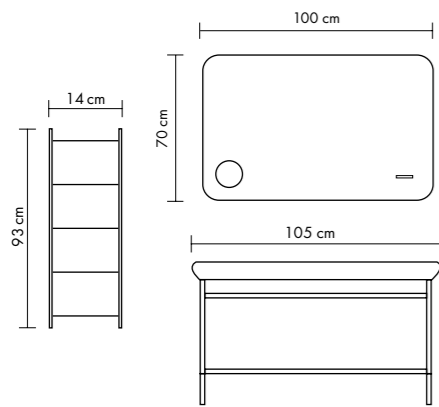

GARDENIA

COMP01 p.203

Metal frame / Metallgestell / Cadre en métal: **2636/AM (x 1)**
Washbasin / Waschbecken / Lavabo: **LAV907099 (x 1)**
Mirror / Spiegel / Miroir: **SPR211 (x 1)**
SPR212 (x 3)

COMP02 p.202-203

Metal frame / Metallgestell / Cadre en métal: **2636/NM (x 1)**
Washbasin / Waschbecken / Lavabo: **LAV907099 (x 1)**
Mirror / Spiegel / Miroir: **SPR206 (x 1)**
Metal shelf / Metallregal / Étagère en métal: **2640 (x 1),**
2639 (x 2)

COMP03 p.204-205

Metal frame / Metallgestell / Cadre en métal: **2636/CR (x 1)**
Washbasin / Waschbecken / Lavabo: **LAV907099 (x 1)**
Mirror / Spiegel / Miroir: **SPR203 (x 1)**
Cabinets / Schränke / Armoires: **2610/F10 (x 2)**
2612 (x 1)