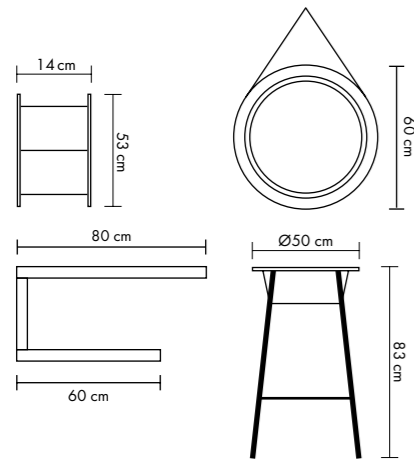

COMP07 p.209

Metal frame / Metallgestell / Cadre en métal: **2638 (x 1)**
Washbasin / Waschbecken / Lavabo: **LAV907153 (x 1)**
Mirror / Spiegel / Miroir: **SPR205 (x 1)**
Countertop 80 / Waschtischplatte 80 / Plan 80: **2801/22 (x 1)**
Countertop 60 / Waschtischplatte 60 / Plan 60: **2800/22 (x 1)**
Countertop 30 / Waschtischplatte 30 / Plan 30: **2804/22 (x 1)**
Metal shelf / Metallregal / Étagère en métal: **2639 (x 1)**