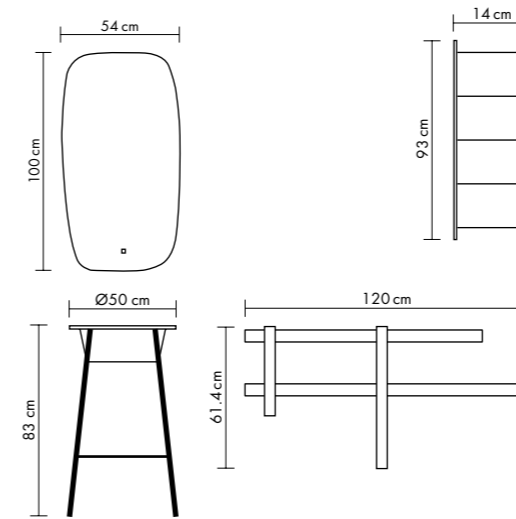

COMP04 p.206-207

Metal frame / Metallgestell / Cadre en métal: **2638 (x 1)**
Washbasin / Waschbecken / Lavabo: **LAV907153 (x 1)**
Mirror / Spiegel / Miroir: **SPR215 (x 1)**
Countertop 120 / Waschtischplatte 120 / Plan 120: **2803/23 (x 1)**
Countertop 100 / Waschtischplatte 100 / Plan 100: **2802/23 (x 1)**
Metal frame / Metallgestell / Cadre en métal: **2635 (x 1)**
2634 (x 1)
Metal shelf / Metallregal / Étagère en métal: **2640 (x 1)**

COMP05 p.208

Metal frame / Metallgestell / Cadre en métal: **2638 (x 2)**
Washbasin / Waschbecken / Lavabo: **LAV907153 (x 2)**
Mirror / Spiegel / Miroir: **SPR224 (x 2)**
Furniture base / Unterschrank / Base: **2520/F06 (x 1)**

COMP06 p.208

Metal frame / Metallgestell / Cadre en métal: **2638 (x 1)**
Washbasin / Waschbecken / Lavabo: **LAV907153 (x 1)**
Mirror / Spiegel / Miroir: **SPR217 (x 1)**
Countertop 100 / Waschtischplatte 100 / Plan 100: **2802/21 (x 1)**