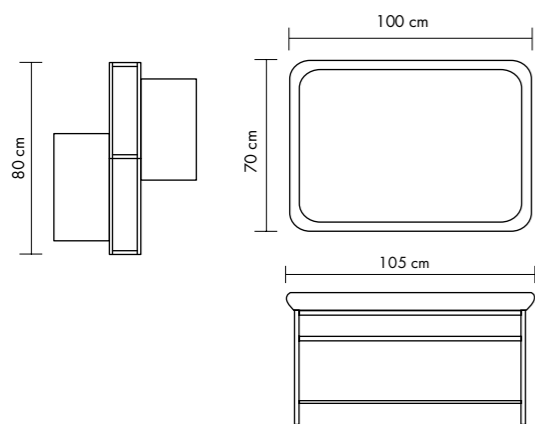

GARDENIA

COMP01 p.203

Metal frame / Metallgestell / Cadre en métal: **2636/AM (x 1)**
Washbasin / Waschbecken / Lavabo: **LAV907099 (x 1)**
Mirror / Spiegel / Miroir: **SPR211 (x 1)**
SPR212 (x 3)

COMP02 p.202-203

Metal frame / Metallgestell / Cadre en métal: **2636/NM (x 1)**
Washbasin / Waschbecken / Lavabo: **LAV907099 (x 1)**
Mirror / Spiegel / Miroir: **SPR206 (x 1)**
Metal shelf / Metallregal / Étagère en métal: **2640 (x 1),**
2639 (x 2)

COMP03 p.204-205

Metal frame / Metallgestell / Cadre en métal: **2636/CR (x 1)**
Washbasin / Waschbecken / Lavabo: **LAV907099 (x 1)**
Mirror / Spiegel / Miroir: **SPR203 (x 1)**
Cabinets / Schränke / Armoires: **2610/F10 (x 2)**
2612 (x 1)