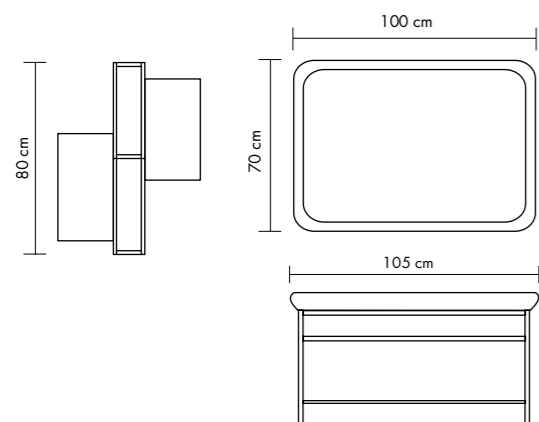

GARDENIA

COMP01 p.203

Struttura metallica / Cadru metalic / Fémkeret: **2636/AM (x 1)**
Lavabo / Lavoar / Mosdókagyló: **LAV907099 (x 1)**
Specchio / Oglindă / Tükör: **SPR211 (x 1)**
SPR212 (x 3)

COMP02 p.202-203

Struttura metallica / Cadru metalic / Fémkeret: **2636/NM (x 1)**
Lavabo / Lavoar / Mosdókagyló: **LAV907099 (x 1)**
Specchio / Oglindă / Tükör: **SPR206 (x 1)**
Mensola in metallo / Raft metalic / Fém polc: **2640 (x 1),**
2639 (x 2)

COMP03 p.204-205

Struttura metallica / Cadru metalic / Fémkeret: **2636/CR (x 1)**
Lavabo / Lavoar / Mosdókagyló: **LAV907099 (x 1)**
Specchio / Oglindă / Tükör: **SPR203 (x 1)**
Pensili / Dulăpioare / Szekrény: **2610/F10 (x 2)**
2612 (x 1)