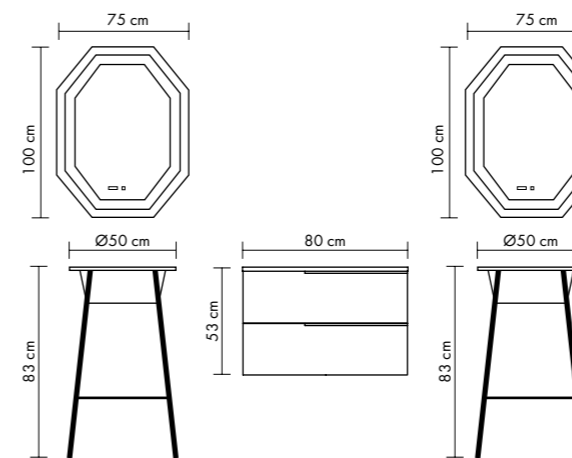

COMP04 p.206-207

Struttura metallica / Cadru metalic / Fémkeret: **2638 (x 1)**
Lavabo / Lavoar / Mosdókagyló: **LAV907153 (x 1)**
Specchio / Oglindă / Tükör: **SPR215 (x 1)**
Top 120 / Blat 120 / Mosdólap 120: **2803/23 (x 1)**
Top 100 / Blat 100 / Mosdólap 100: **2802/23 (x 1)**
Struttura metallica / Cadru metalic / Fémkeret: **2635 (x 1)**
2634 (x 1)
Mensola in metallo / Raft metalic / Fém polc: **2640 (x 1)**

COMP05 p.208

Struttura metallica / Cadru metalic / Fémkeret: **2638 (x 2)**
Lavabo / Lavoar / Mosdókagyló: **LAV907153 (x 2)**
Specchio / Oglindă / Tükör: **SPR224 (x 2)**
Cassetto / Mască / Maszk: **2520/F06 (x 1)**

COMP06 p.208

Struttura metallica / Cadru metalic / Fémkeret: **2638 (x 1)**
Lavabo / Lavoar / Mosdókagyló: **LAV907153 (x 1)**
Specchio / Oglindă / Tükör: **SPR217 (x 1)**
Top 100 / Blat 100 / Mosdólap 100: **2802/21 (x 1)**