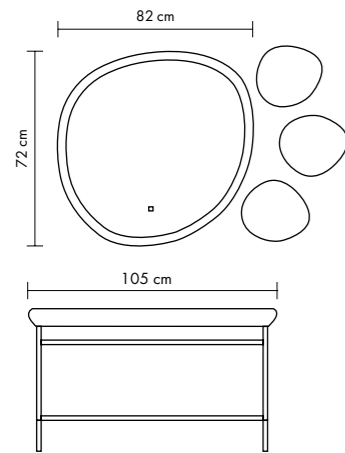

GARDENIA

COMP01 p.203

Struttura metallica / Cadru metalic / Fémkeret: **2636/AM (x 1)**
Lavabo / Lavoar / Mosdókagyló: **LAV907099 (x 1)**
Specchio / Oglindă / Tükör: **SPR211 (x 1)**
SPR212 (x 3)

COMP02 p.202-203

Struttura metallica / Cadru metalic / Fémkeret: **2636/NM (x 1)**
Lavabo / Lavoar / Mosdókagyló: **LAV907099 (x 1)**
Specchio / Oglindă / Tükör: **SPR206 (x 1)**
Mensola in metallo / Raft metalic / Fém polc: **2640 (x 1),**
2639 (x 2)

COMP03 p.204-205

Struttura metallica / Cadru metalic / Fémkeret: **2636/CR (x 1)**
Lavabo / Lavoar / Mosdókagyló: **LAV907099 (x 1)**
Specchio / Oglindă / Tükör: **SPR203 (x 1)**
Pensili / Dulăpioare / Szekrény: **2610/F10 (x 2)**
2612 (x 1)