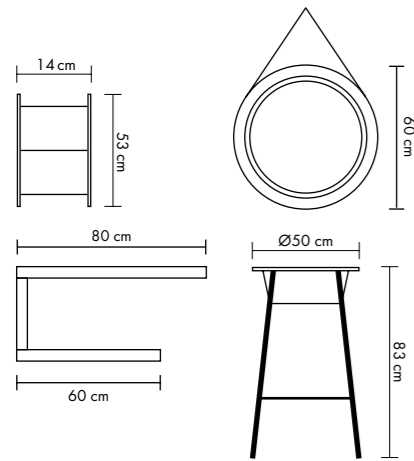

COMP07 p.209

Struttura metallica / Cadru metalic / Fémkeret: **2638 (x 1)**
Lavabo / Lavoar / Mosdókagyló: **LAV907153 (x 1)**
Specchio / Oglindă / Tükör: **SPR205 (x 1)**
Top 80 / Blat 80 / Mosdólap 80: **2801/22 (x 1)**
Top 60 / Blat 60 / Mosdólap 60: **2800/22 (x 1)**
Top 30 / Blat 30 / Mosdólap 30: **2804/22 (x 1)**
Mensola in metallo / Raft metalic / Fém polc: **2639 (x 1)**