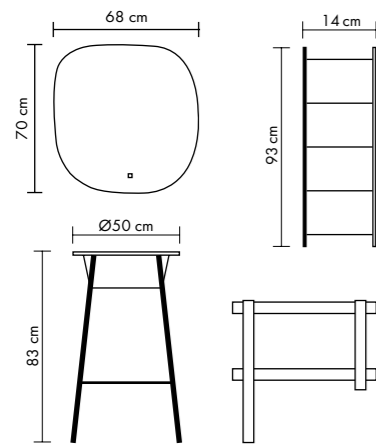

COMP08 p.209

Struttura metallica / Cadru metalic / Fémkeret: **2638 (x 1)**
Lavabo / Lavoar / Mosdókagyló: **LAV907153 (x 1)**
Specchio / Oglindă / Tükör: **SPR213 (x 1)**
Top 60 / Blat 60 / Mosdólap 60: **2800/23 (x 2)**
Struttura metallica / Cadru metalic / Fémkeret: **2635 (x 1)**
2634 (x 1)
Mensola in metallo / Raft metalic / Fém polc: **2640 (x 1)**

GARDENIA	ART.		
	 80 x 56 x 46 cm	 80 x 56 x 46 cm	 50\60 x 83 cm
Struttura metallica Cadru metalic Fémkeret	Struttura metallica Cadru metalic Fémkeret	Struttura metallica Cadru metalic Fémkeret	
Matte White	2636/AM 5945846320620		
Black Metallic	2636/NM 5945846320644	2638 5945846321085	
Chrome Metal		2636/CR 5945846320637	

GARDENIA	ART.	
	 115 x 10.5 x 62 cm	 Ø50 x 14 x 18 cm
Lavabo Lavoar Mosdókagyló	Lavabo circolare Lavoar circular Kerek mosdókagyló	
Glossy White	LAV907099 5945846322228	LAV907153 5945846326103

LINEA	ART.				
	 60 x 46 x 3.8 cm 7.5 kg 0.015 m³	 80 x 46 x 3.8 cm 10 kg 0.02 m³	 100 x 46 x 3.8 cm 12.5 kg 0.025 m³	 120 x 46 x 3.8 cm 15.6 kg 0.03 m³	 30 x 46 x 3.8 cm 3.75 kg 0.008 m³
60 cm Top Blat 60 cm Alapszekrény 60 cm	80 cm Top Blat 80 cm Alapszekrény 80 cm	100 cm Top Blat 100 cm Alapszekrény 100 cm	120 cm Top Blat 120 cm Alapszekrény 120 cm	Top verticale 30 cm Blat vertical 30 cm 30 cm-es függőleges lap	
21 Beton	2800/21 5945846132278	2801/21 5945846132308	2802/21 5945846132353	2803/21 5945846132360	2804/21 5945846132391
22 Rovere Fossile	2800/22 5945846132285	2801/22 5945846132315	2802/22 5945846132339	2803/22 5945846132377	2804/22 5945846132407
23 Rovere Naturale	2800/23 5945846132292	2801/23 5945846132322	2802/23 5945846132346	2803/23 5945846132384	2804/23 5945846132414

LIBERA	ART.			
	 81 x 53 x 48 cm 46.05 kg 0.287 m³	 101 x 52 x 48 cm 38.95 kg 0.322 m³	 81 x 85 x 48 cm 41.54 kg - m³	 101 x 85 x 48 cm 52.04 kg - m³
TopBase sospesa con top Bază suspendată cu capac Falra rögzíthető alsószekrény tetővel	TopBase sospesa con top Bază suspendată cu capac Falra rögzíthető alsószekrény tetővel	Base mobile con top Bază mobilier cu capac Alsószekrény tetővel	Base mobile con top Base con capello Alsószekrény tetővel	
F05 Lino	2520/F05 5945846320040	2521/F05 5945846320101	2522/F05 5945846320170	2523/F05 5945846320231
F06 Pietra	2520/F06 5945846320057	2521/F06 5945846320118	2522/F06 5945846320187	2523/F06 5945846320248
F07 Alaska	2520/F07 5945846320064	2521/F07 5945846320125	2522/F07 5945846320194	2523/F07 5945846320255
F40 Rovere Oro	2520/F40 5945846320088	2521/F40 5945846320149	2522/F40 5945846320217	2523/F40 5945846320279
F94 Tortora Chiaro	2520/F94 5945846320095	2521/F94 5945846320163	2522/F94 5945846320224	2523/F94 5945846320286
F98 Blu Pastello	2520/F98 5945846320071	2521/F98 5945846320132	2522/F98 5945846320200	2523/F98 5945846320262