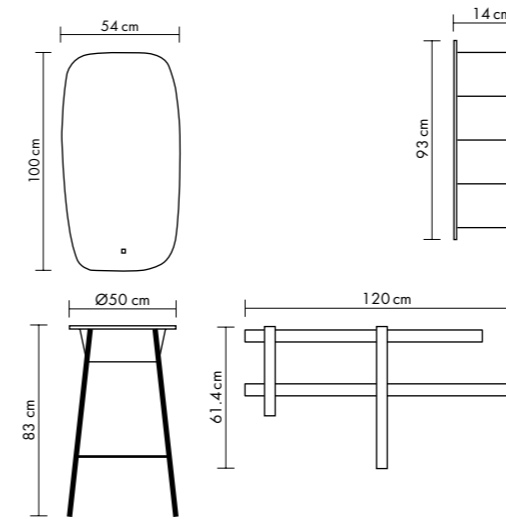

COMP04 p.206-207

Struttura metallica / Cadru metalic / Fémkeret: **2638 (x 1)**
Lavabo / Lavoar / Mosdókagyló: **LAV907153 (x 1)**
Specchio / Oglindă / Tükör: **SPR215 (x 1)**
Top 120 / Blat 120 / Mosdólap 120: **2803/23 (x 1)**
Top 100 / Blat 100 / Mosdólap 100: **2802/23 (x 1)**
Struttura metallica / Cadru metalic / Fémkeret: **2635 (x 1)**
2634 (x 1)
Mensola in metallo / Raft metalic / Fém polc: **2640 (x 1)**

COMP05 p.208

Struttura metallica / Cadru metalic / Fémkeret: **2638 (x 2)**
Lavabo / Lavoar / Mosdókagyló: **LAV907153 (x 2)**
Specchio / Oglindă / Tükör: **SPR224 (x 2)**
Cassetto / Mască / Maszk: **2520/F06 (x 1)**

COMP06 p.208

Struttura metallica / Cadru metalic / Fémkeret: **2638 (x 1)**
Lavabo / Lavoar / Mosdókagyló: **LAV907153 (x 1)**
Specchio / Oglindă / Tükör: **SPR217 (x 1)**
Top 100 / Blat 100 / Mosdólap 100: **2802/21 (x 1)**